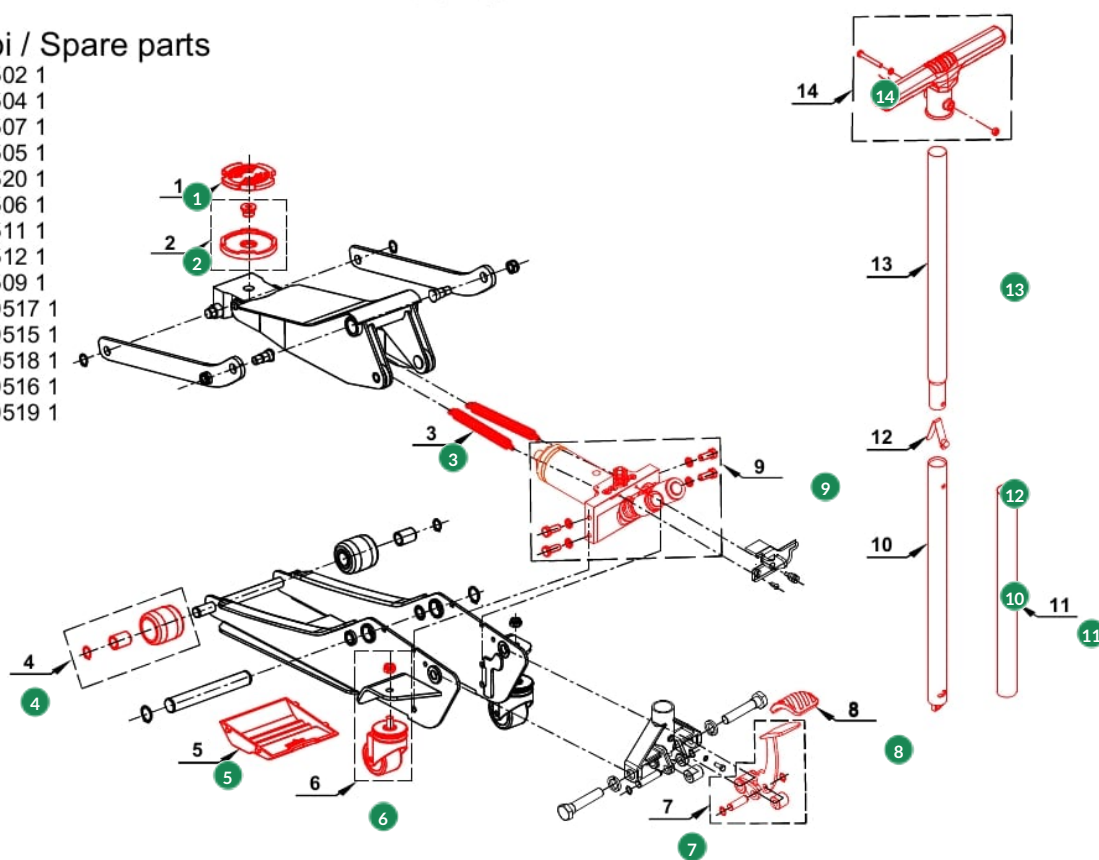

Beta | 3029/2T | Lage hydraulische garagekrik, 2 ton, met 4 wielen | 030290020

030290020

3029/2T

Ricambi / Spare parts

- 1 030290502 1
- 2 030290504 1
- 3 030290507 1
- 4 030290505 1
- 5 030290520 1
- 6 030290506 1
- 7 030290511 1
- 8 030290512 1
- 9 030290509 1
- 10 030290517 1
- 11 030290515 1
- 12 030290518 1
- 13 030290516 1
- 14 030290519 1

#	Code	Description	Price
1	030290502	Beta 3029/2T-L/RP Reserve rubber schoteldop 85 mm voor kriks 3029/2T en 3029L/2T 030290502	10.74 €
2	030290504	L/r4-reserve Staalschoteldop voor 3029/2T	18.20 €
3	030290507	R7-reserve voor 3029/2T	16.70 €
4	030290505	Beta 3029/2T-L/R5 Reserve voorwiel voor kriks 3029/2T en 3029L/2T 030290505	33.05 €

#	Code	Description	Price
5	030290520	Opvulbak voor 3029/2T/R20	31.00 €
6	030290506	Beta 3029/2T-L/R6 Reservewiel voor kriks 3029/2T, 3029L/2T, 3030H/2T en 3033E/3T 030290506	37.18 €
7	030290511	Voetpedaal voor 3029/2T/R11	38.00 €
8	030290512	Pedaalhoes voor 3029/2T/R12	8.35 €
9	030290509	Hydraulische Groepen voor 3029/2T/R9	194.00 €
10	030290517	L/r17-lage Handen voor 3029/2T	34.00 €
11	030290515	L/r15-cover Handvatten voor 3029/2T	2.82 €
12	030290518	L/r18-reserve voor 3029/2T	8.35 €
13	030290516	L/r16-bovenhandelen voor 3029/2T	28.00 €
14	030290519	L/r19-handgrepen voor 3029/2T	17.90 €