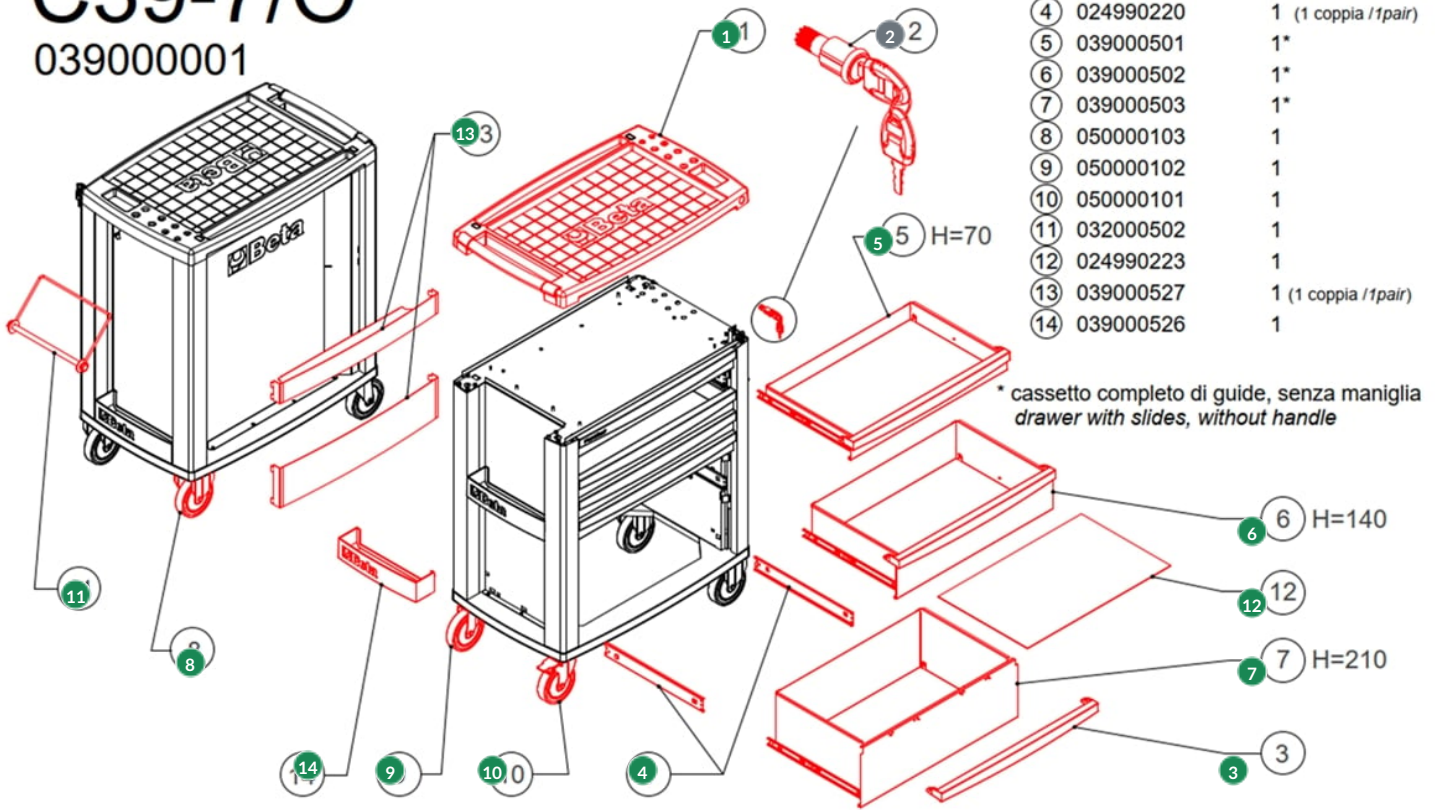

# Beta | C39/7 | Gereedschapswagen met 7 laden

Oranje (RAL2011)

**Beta**  
**C39-7/O**  
039000001

\*\* XX=Key codes from F 00 to F 19

## Ricambi / Spare parts

#	Code	Description	Quantity
1	039000525	Abs Werkblad Geschikt C39 voor C39 PL	1
2	0390010XX		1**
3	039000528	Handgreep Voor C39 voor C39 MAN	1
4	024990220	Ladengeleiding Op Kogels voor 2499 CG/C	1 (1 coppia / 1pair)
5	039000501	Laden C39 Oranje H70 voor C39 CS/O70	1*
6	039000502	Laden C39 Oranje H140 voor C39 CS/O140	1*
7	039000503		1*
8	050000103		1
9	050000102		1
10	050000101		1
11	032000502		1
12	024990223		1
13	039000527		1 (1 coppia / 1pair)
14	039000526		1