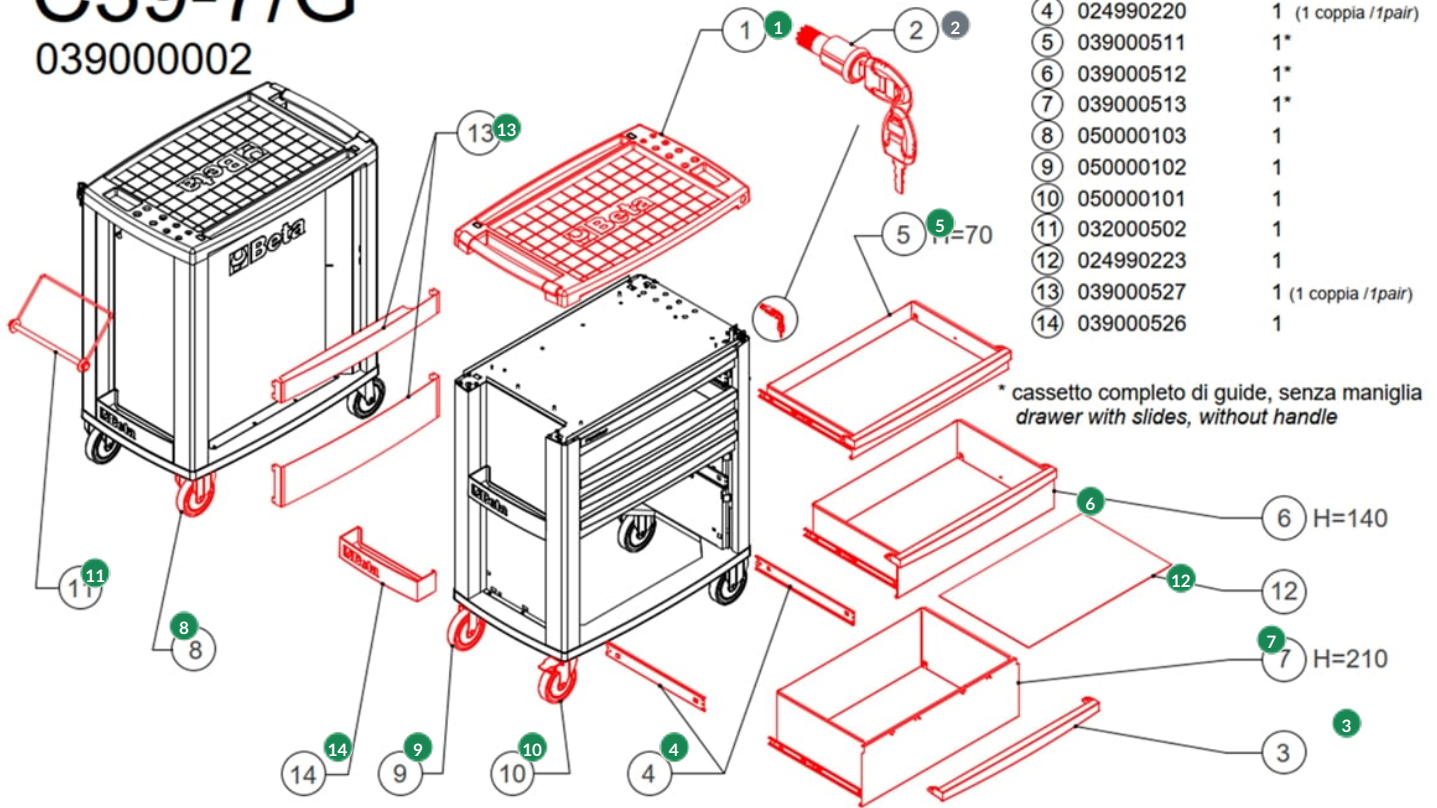

# Beta | C39/7 | Gereedschapswagen met 7 laden

Grijs (RAL9006)

**Beta**  
**C39-7/G**  
039000002

\*\* XX=Key codes from F00 to F19

## Ricambi / Spare parts

①	039000525	1
②	0390010XX	1**
③	039000528	1
④	024990220	1 (1 coppia / 1pair)
⑤	039000511	1*
⑥	039000512	1*
⑦	039000513	1*
⑧	050000103	1
⑨	050000102	1
⑩	050000101	1
⑪	032000502	1
⑫	024990223	1
⑬	039000527	1 (1 coppia / 1pair)
⑭	039000526	1

\* cassetto completo di guide, senza maniglia  
drawer with slides, without handle

#	Code	Description	Price
1	039000525	Abs Werkblad Geschikt C39 voor C39 PL	116.00 €
2	0390010XX		—
3	039000528	Handgreep Voor C39 voor C39 MAN	73.50 €
4	024990220	Ladengeleiding Op Kogels voor 2499 CG/C	27.50 €
5	039000511	Laden C39 Grijs H70 voor C39 CS/G70	104.50 €
6	039000512	Laden C39 Grijs H140 voor C39 CS/G140	116.00 €