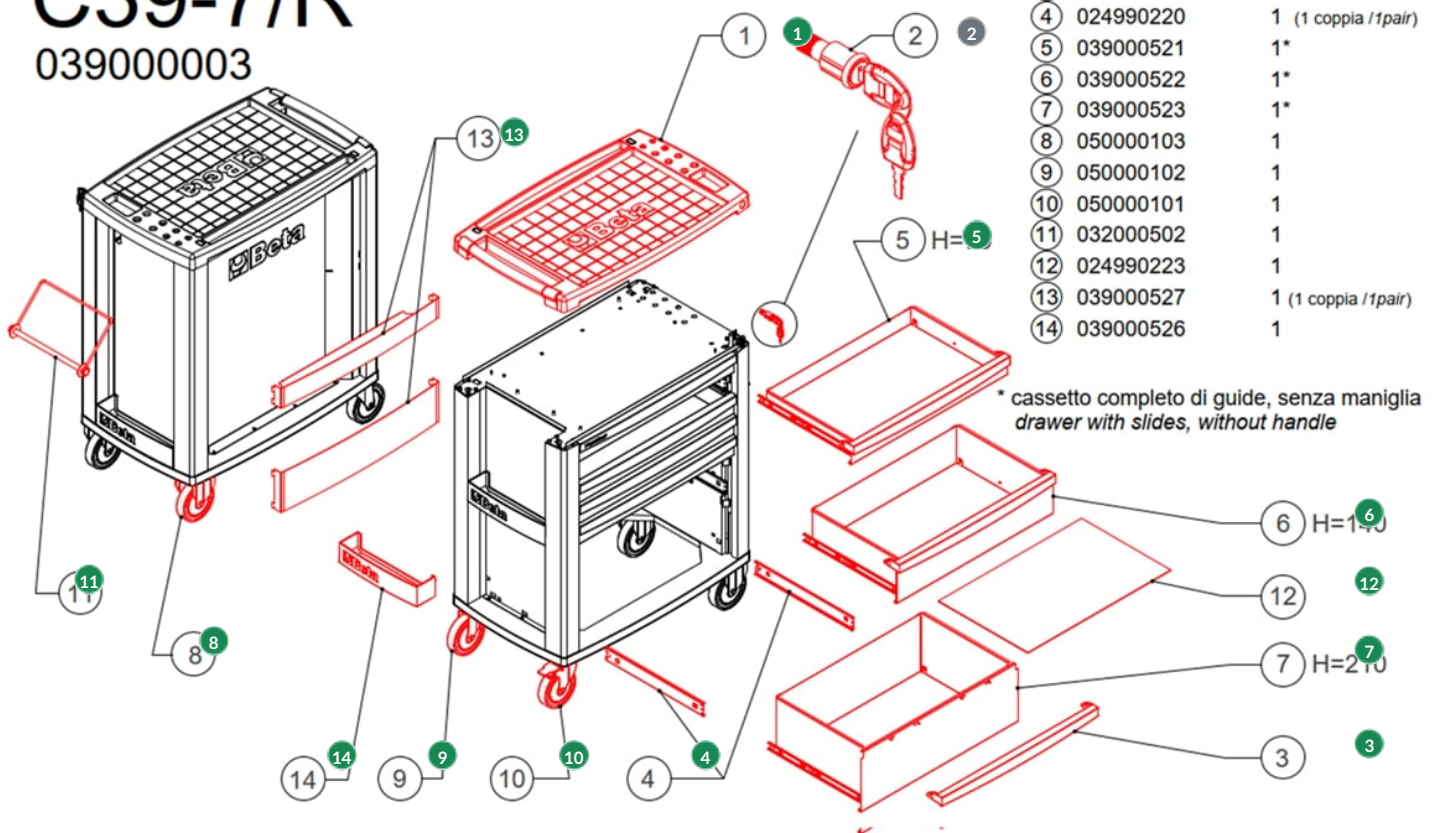

Beta | C39/7 | Gereedschapswagen met 7 laden

Rood (RAL3000)

Beta
C39-7/R
039000003

** XX=Key codes from F00 to F19

Ricambi / Spare parts

#	Code	Description	Quantity
1	039000525	Abs Werkblad Geschikt C39 voor C39 PL	1
2	0390010XX		1**
3	039000528	Handgreep Voor C39 voor C39 MAN	1
4	024990220	Ladengeleiding Op Kogels voor 2499 CG/C	1 (1 coppia / 1pair)
5	039000521	Laden C39 Rood H70 voor C39 CS/R70	1*
6	039000522	Laden C39 Rood H70 voor C39 CS/R140	1*
7	039000523		1*
8	050000103		1
9	050000102		1
10	050000101		1
11	032000502		1
12	024990223		1
13	039000527		1 (1 coppia / 1pair)
14	039000526		1

* cassetto completo di guide, senza maniglia
drawer with slides, without handle

#	Code	Description	Price
1	039000525	Abs Werkblad Geschikt C39 voor C39 PL	116.00 €
2	0390010XX		—
3	039000528	Handgreep Voor C39 voor C39 MAN	73.50 €
4	024990220	Ladengeleiding Op Kogels voor 2499 CG/C	27.50 €
5	039000521	Laden C39 Rood H70 voor C39 CS/R70	104.50 €
6	039000522	Laden C39 Rood H70 voor C39 CS/R140	116.00 €

#	Code	Description	Price
7	039000523	Laden C39 Rood H210 voor C39 CS/R210	161.00 €
8	050000103	C39 Rp-wielen C50-c32-c32l-c34/sf voor C50	23.30 €
9	050000102	C39 Ra-wielen C50-c32-c32l-c34/sf voor C50	30.00 €
10	050000101	C39 Raf-wielen C50-c32-c32l-c34/sf voor C50	39.00 €
11	032000502	C39 Papierrolhouder voor 3200 PR	33.00 €
12	024990223	Rubbermatten Bekleed C24-c35 voor 2499 TP/C24	5.05 €
13	039000527	Flessenhouder C39 voor C39 PFP	117.00 €
14	039000526	Flessenhouder C39 voor C39 PFL	21.20 €