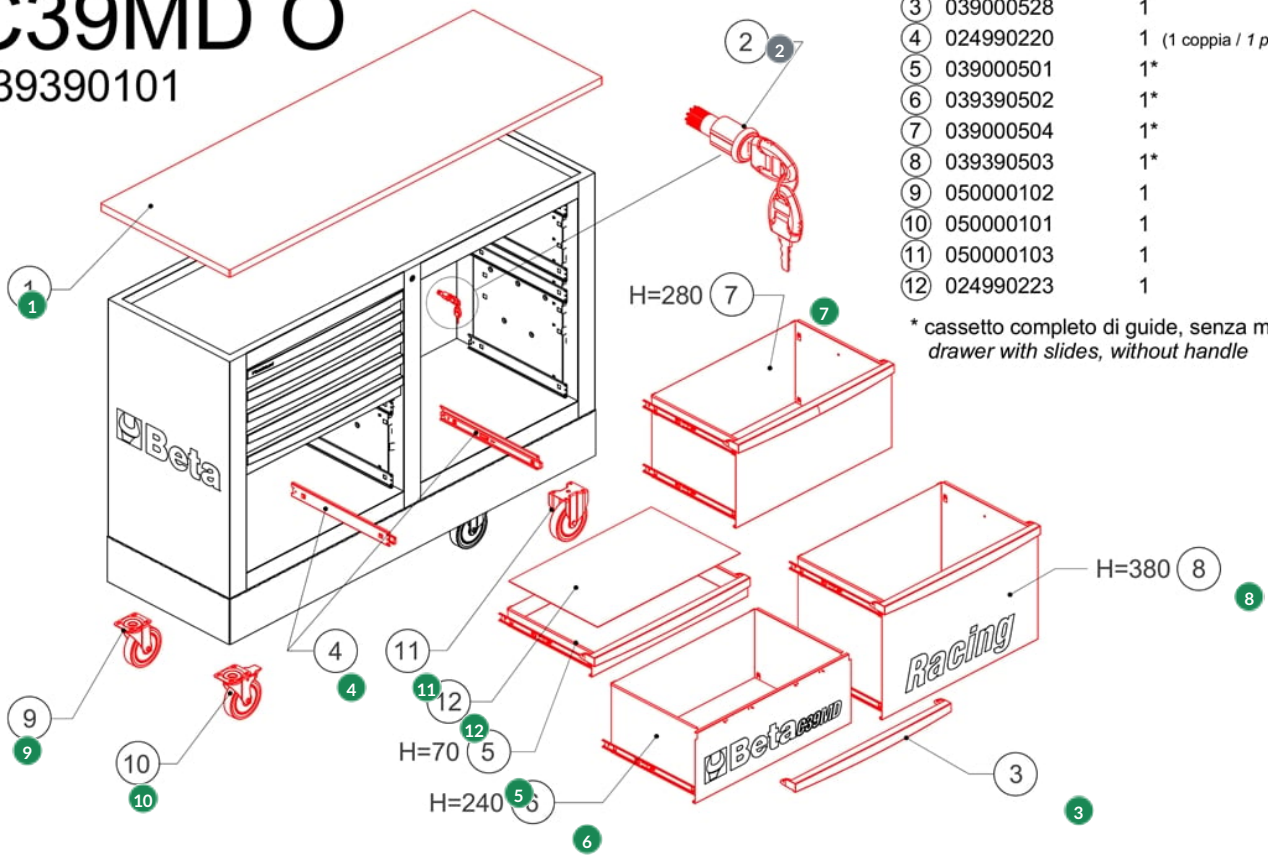

Beta | C39MD | Gereedschapswagen type Racing MD

Oranje (RAL2011)

Beta
C39MD O
 039390101

**XXX= Key codes from WA7300 to WA7400

Ricambi / Spare parts

#	Code	Description	Quantity
1	039390501	Houten Werkblad Voor Art.c39 voor C39P/SM MD	1
2	039001XXX		1**
3	039000528	Handgreep Voor C39 voor C39 MAN	1
4	024990220	Ladengeleiding Op Kogels voor 2499 CG/C	1 (1 coppia / 1 pair)
5	039000501	Laden C39 Oranje H70 voor C39 CS/O70	1*
6	039390502	Cs/o240-laden C39 Oranje voor C39 MD	1*
7	039000504		1*
8	039390503		1*
9	050000102		1
10	050000101		1
11	050000103		1
12	024990223		1

* cassetto completo di guide, senza maniglia
 drawer with slides, without handle

#	Code	Description	Price
1	039390501	Houten Werkblad Voor Art.c39 voor C39P/SM MD	438.00 €
2	039001XXX		—
3	039000528	Handgreep Voor C39 voor C39 MAN	73.50 €
4	024990220	Ladengeleiding Op Kogels voor 2499 CG/C	27.50 €
5	039000501	Laden C39 Oranje H70 voor C39 CS/O70	104.50 €
6	039390502	Cs/o240-laden C39 Oranje voor C39 MD	174.00 €

#	Code	Description	Price
7	039000504	Laden C39 Oranje H280 voor C39 CS/O280	207.00 €
8	039390503	Laden C39 Oranje voor C39MD O CS/380	253.00 €
9	050000102	C39 Ra-wielen C50-c32-c32l-c34/sf voor C50	30.00 €
10	050000101	C39 Raf-wielen C50-c32-c32l-c34/sf voor C50	39.00 €
11	050000103	C39 Rp-wielen C50-c32-c32l-c34/sf voor C50	23.30 €
12	024990223	Rubbermatten Bekleed C24-c35 voor 2499 TP/C24	5.05 €