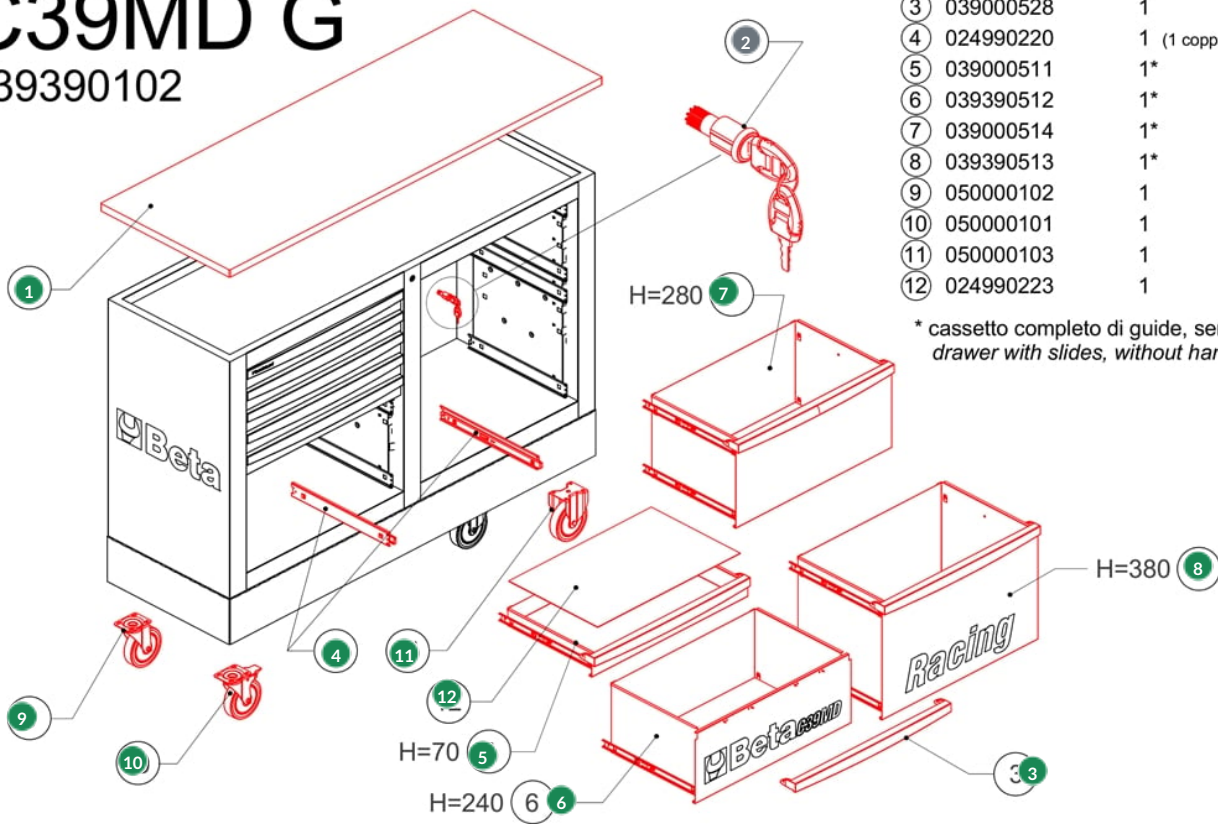

Beta | C39MD | Gereedschapswagen type Racing MD

Grijs (RAL9006)

Beta
C39MD G
 039390102

**XXX= Key codes from WA7300 to WA7400

Ricambi / Spare parts

#	Code	Description	Quantity
1	039390501	Houten Werkblad Voor Art.c39 voor C39P/SM MD	1
2	039001XXX		1**
3	039000528	Handgreep Voor C39 voor C39 MAN	1
4	024990220	Ladengeleiding Op Kogels voor 2499 CG/C	1 (1 coppia / 1 pair)
5	039000511	Laden C39 Grijs H70 voor C39 CS/G70	1*
6	039390512	Cs/g240-laden C39 Grijs voor C39 MD	1*
7	039000514		1*
8	039390513		1*
9	050000102		1
10	050000101		1
11	050000103		1
12	024990223		1

* cassetto completo di guide, senza maniglia
 drawer with slides, without handle

#	Code	Description	Price
1	039390501	Houten Werkblad Voor Art.c39 voor C39P/SM MD	438.00 €
2	039001XXX		—
3	039000528	Handgreep Voor C39 voor C39 MAN	73.50 €
4	024990220	Ladengeleiding Op Kogels voor 2499 CG/C	27.50 €
5	039000511	Laden C39 Grijs H70 voor C39 CS/G70	104.50 €
6	039390512	Cs/g240-laden C39 Grijs voor C39 MD	174.00 €