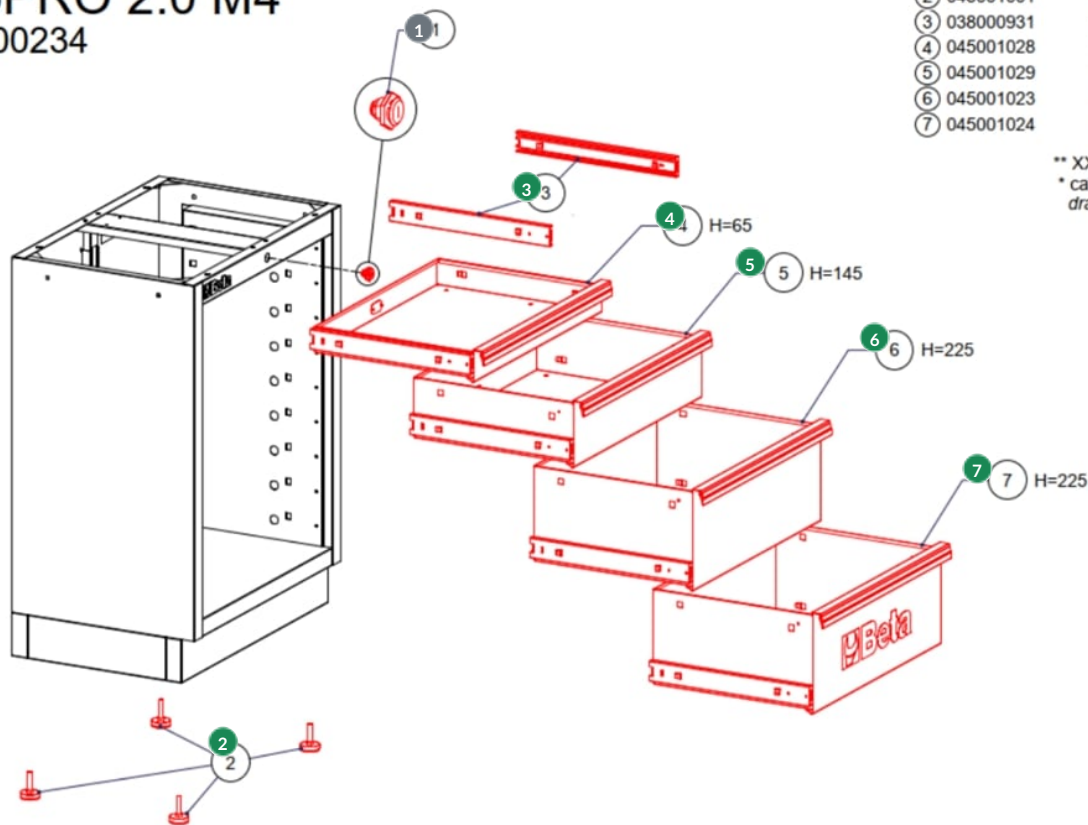

# Beta | C45PRO | Vaste module met 4 laden | 2.0 M4 | 045000234

045000234

**C45PRO 2.0 M4**  
045000234

## Ricambi / Spare parts

#	Code	Description	Quantity
1	0450011XX		1 **
2	045001001	Verstelbare Voeten, 4 Stuks voor C45 K4P	1 (Kit 4 pezzi / 4 pieces)
3	038000931	Ladengeleiding Op Kogels voor C38 /GS	1 (1 coppia / 1 pair)
4	045001028	Laden Voor C45 voor C45PRO RM/H65	1 *
5	045001029	Laden Voor C45 voor C45PRO RM/H145	1 *
6	045001023	Laden voor C45PRO RM/H225	1 *
7	045001024	Laden voor C45PRO RM/H225L	1 *

\*\* XX= Key codes from 01 to 16  
\* cassetto completo di guide drawer with slides

#	Code	Description	Price
1	0450011XX		—
2	045001001	Verstelbare Voeten, 4 Stuks voor C45 K4P	22.70 €
3	038000931	Ladengeleiding Op Kogels voor C38 /GS	23.30 €
4	045001028	Laden Voor C45 voor C45PRO RM/H65	84.50 €
5	045001029	Laden Voor C45 voor C45PRO RM/H145	93.50 €
6	045001023	Laden voor C45PRO RM/H225	98.50 €
7	045001024	Laden voor C45PRO RM/H225L	100.50 €