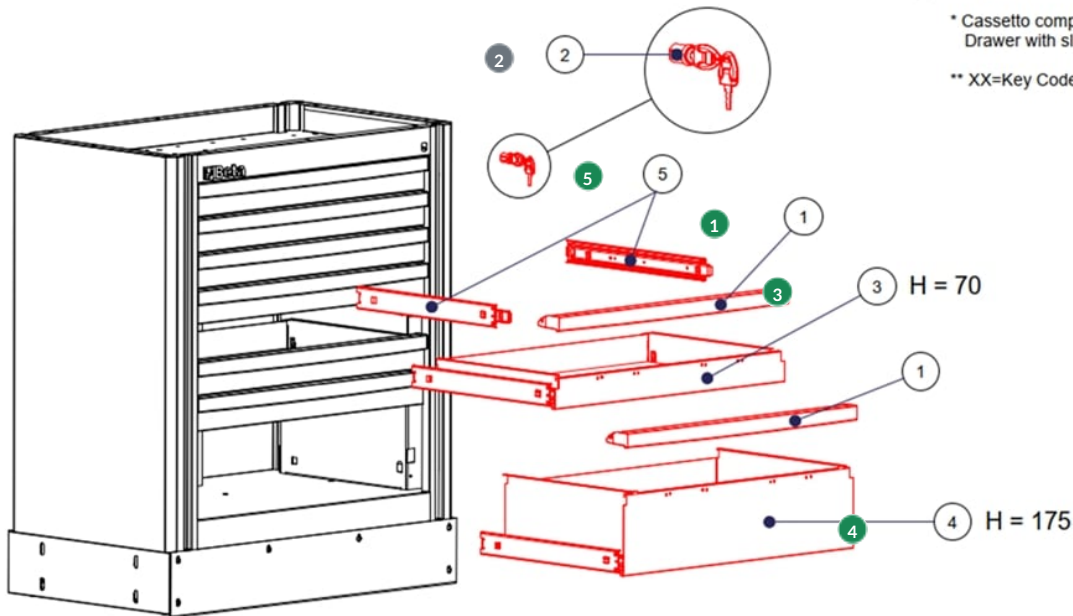

Beta | RSC55 | Vaste module met 8 laden | C55M8 | 055000207

055000207

Beta
C55 M8
055000207

Ricambi / Spare parts

		
①	039000528	1
②	0550011XX	1**
③	039000511	1*
④	055001062	1*
⑤	024990220	1 (1 Coppia/1Pair)

* Cassetto completo di guide senza maniglia
Drawer with slides - without handle

** XX=Key Codes from F00 to F19

#	Code	Description	Price
1	039000528	Handgreep Voor C39 voor C39 MAN	73.50 €
2	0550011XX		—
3	039000511	Laden C39 Grijs H70 voor C39 CS/G70	104.50 €
4	055001062	Laden C55 Grijs H175 voor C55 CS/G175	151.00 €
5	024990220	Ladengeleiding Op Kogels voor 2499 CG/C	27.50 €