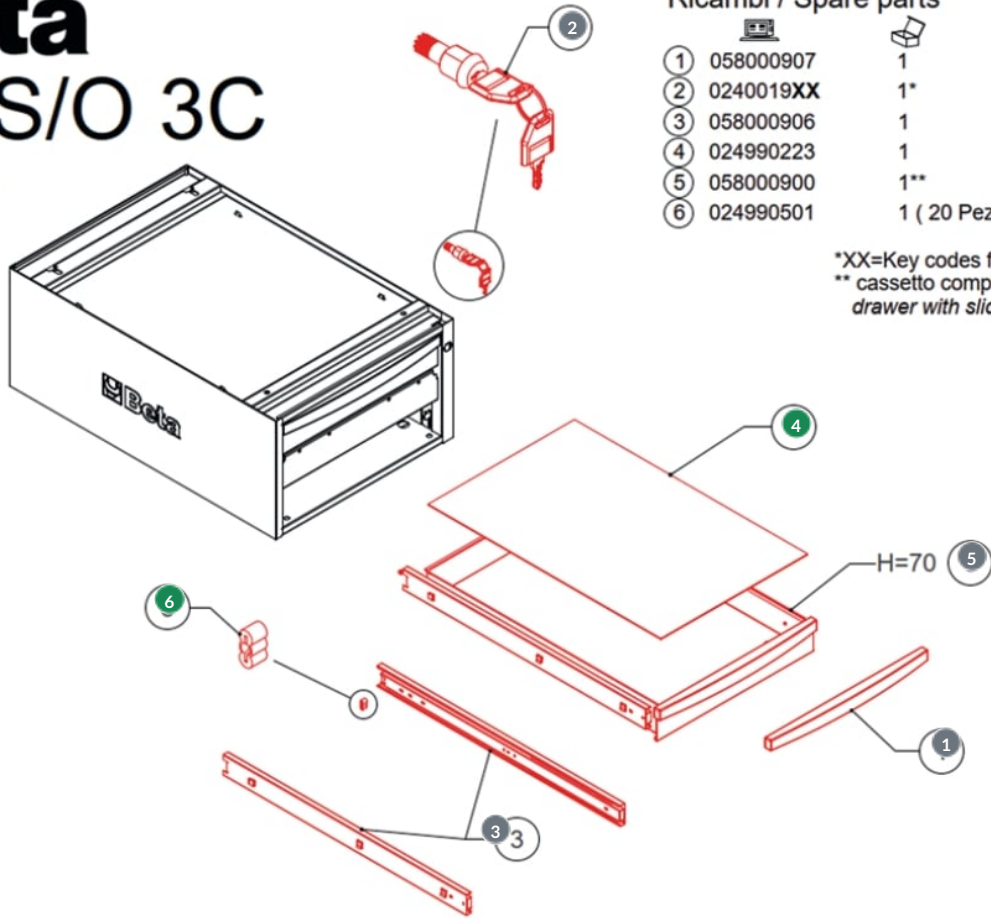

Beta | C58CS 3C | Ladeblokmodule met 3 laden

C58CS/O 3C

Beta
C58CS/O 3C
 058000673

Ricambi / Spare parts

#	Code	Quantity
1	058000907	1
2	0240019XX	1*
3	058000906	1
4	024990223	1
5	058000900	1**
6	024990501	1 (20 Pezzi / 20 Pieces)

*XX=Key codes from F00 to F99
 ** cassetto completo di guide
 drawer with slides

#	Code	Description	Price
1	058000907		—
2	0240019XX		—
3	058000906		—
4	024990223	Rubbermatten Bekleed C24-c35 voor 2499 TP/C24	5.05 €
5	058000900		—
6	024990501	2499 Gcs Rubberschokdemper Lade C24	3.15 €