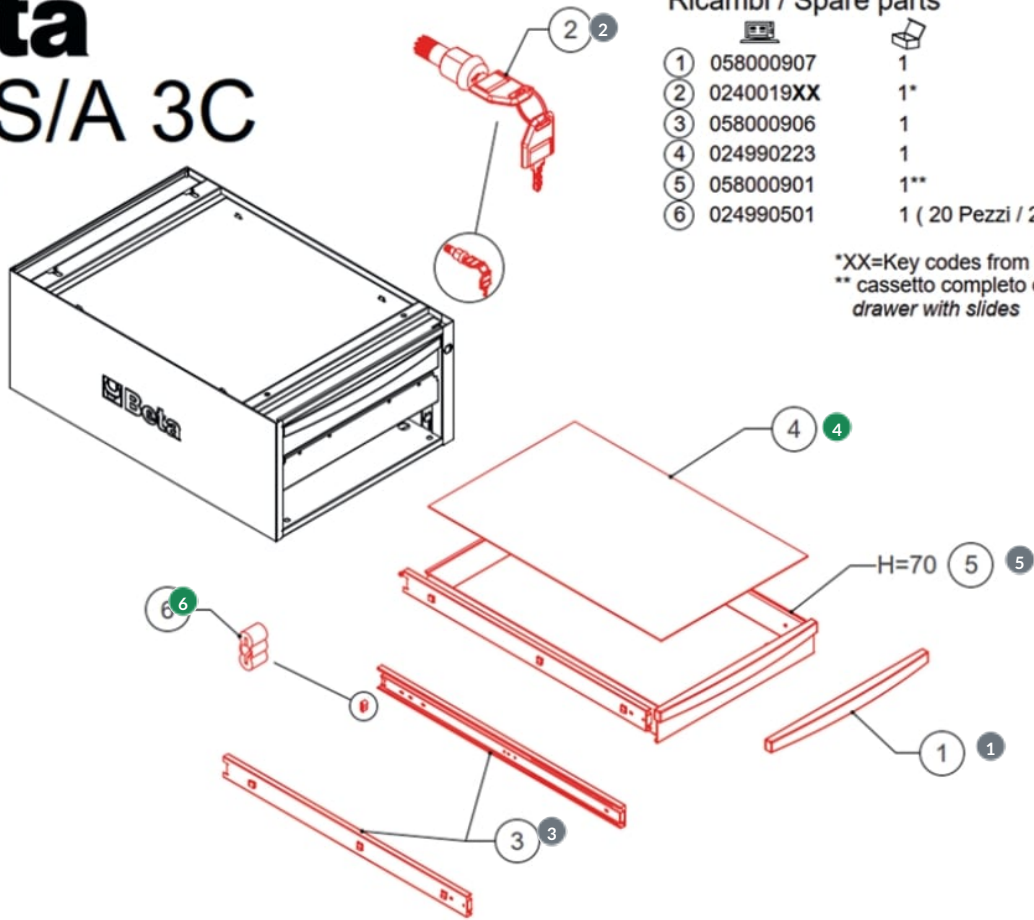

Beta | C58CS 3C | Ladeblokmodule met 3 laden

C58CS/A 3C

Beta
C58CS/A 3C
 058000676

Ricambi / Spare parts

		
① 058000907	1	
② 024001XX	1*	
③ 058000906	1	
④ 024990223	1	
⑤ 058000901	1**	
⑥ 024990501		1 (20 Pezzi / 20 Pieces)

*XX=Key codes from F00 to F99
 ** cassetto completo di guide
 drawer with slides

#	Code	Description	Price
1	058000907		—
2	024001XX		—
3	058000906		—
4	024990223	Rubbermatten Bekleed C24-c35 voor 2499 TP/C24	5.05 €
5	058000901		—
6	024990501	2499 Gcs Rubberschokdemper Lade C24	3.15 €