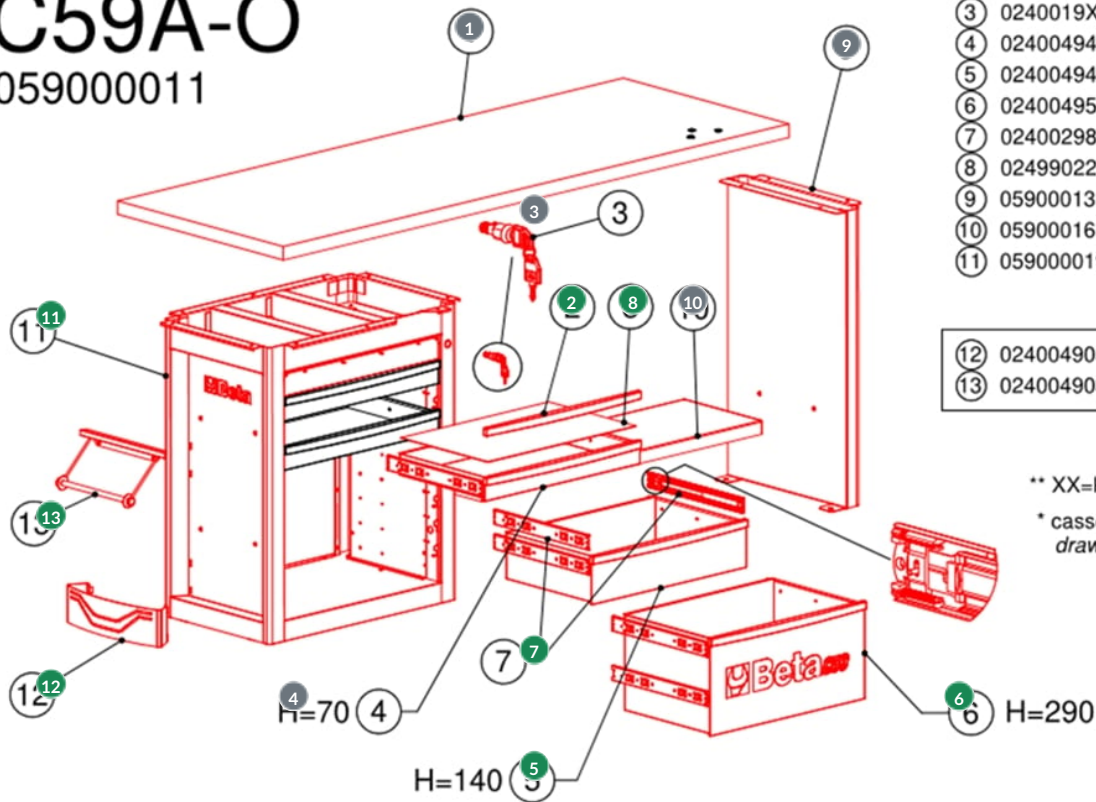

Beta | C59A | Endurance werkbank met ladenblok met 6 laden

Oranje (RAL2011)

Beta
C59A-O
 059000011

Ricambi / Spare parts

		
①	059000120	1
②	024004915	1
③	0240019XX	1**
④	024004941	1*
⑤	024004947	1*
⑥	024004959	1*
⑦	024002988	1 (1 coppia / 1pair)
⑧	024990223	1
⑨	059000131	1
⑩	059000161	1
⑪	059000019	1

⑫	024004905	1 Optional
⑬	024004903	1 Optional

** XX=Key codes from 00 to 99

* cassetto completo di guide drawer with slides

#	Code	Description	Price
1	059000120		—
2	024004915	Fca-kunstst.ladengreep voor 2400 RSC24/R	9.10 €
3	0240019XX		—
4	024004841		—
5	024004947	O-laden voor 2400 RSC24/RC140	104.50 €
6	024004959	O-laden voor 2400 RSC24/RC290	159.50 €

#	Code	Description	Price
7	024002988	New19-ladengeleiding Anti-ten voor C24S R/CG	25.50 €
8	024990223	Rubbermatten Bekleed C24-c35 voor 2499 TP/C24	5.05 €
9	059000131		—
10	059000161		—
11	059000019	Beta C59 CS Oranje-GEREEDSCHAPMODULE ALU.+HAND	0.00 €
12	024004905	Beta RSC24/PF Fleshouder voor geperforeerde panelen 024004905	16.52 €
13	024004903	Beta RSC24/PC Papierrolhouder voor gereedschapswagen 024004903	15.69 €