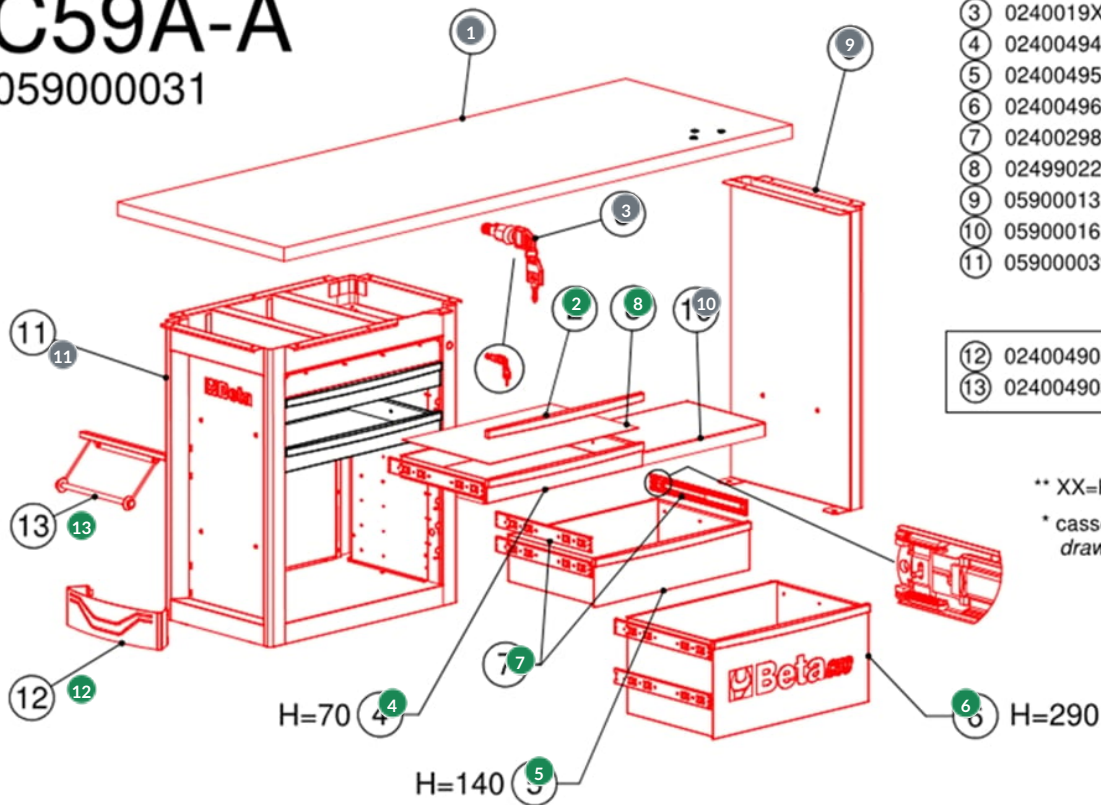

Beta | C59A | Endurance werkbank met ladenblok met 6 laden

Antraciet (RAL7016)

Beta
C59A-A
059000031

Ricambi / Spare parts

#	Code	Quantity
①	059000120	1
②	024004915	1
③	0240019XX	1**
④	024004945	1*
⑤	024004951	1*
⑥	024004963	1*
⑦	024002988	1 (1 coppia / 1pair)
⑧	024990223	1
⑨	059000131	1
⑩	059000161	1
⑪	059000039	1

⑫	024004905	1 Optional
⑬	024004903	1 Optional

** XX=Key codes from 00 to 99

* cassetto completo di guide drawer with slides

#	Code	Description	Price
1	059000120		—
2	024004915	Fca-kunstst.ladengreep voor 2400 RSC24/R	9.10 €
3	0240019XX		—
4	024004945	A-laden voor 2400 RSC24/RC70	81.50 €
5	024004951	A-laden voor 2400 RSC24/RC140	104.50 €
6	024004963	A-laden voor 2400 RSC24/RC290	159.50 €

#	Code	Description	Price
7	024002988	New19-ladengeleiding Anti-ten voor C24S R/CG	25.50 €
8	024990223	Rubbermatten Bekleed C24-c35 voor 2499 TP/C24	5.05 €
9	059000131		—
10	059000161		—
11	059000039		—
12	024004905	Beta RSC24/PF Fleshouder voor geperforeerde panelen 024004905	16.52 €
13	024004903	Beta RSC24/PC Papierrolhouder voor gereedschapswagen 024004903	15.69 €