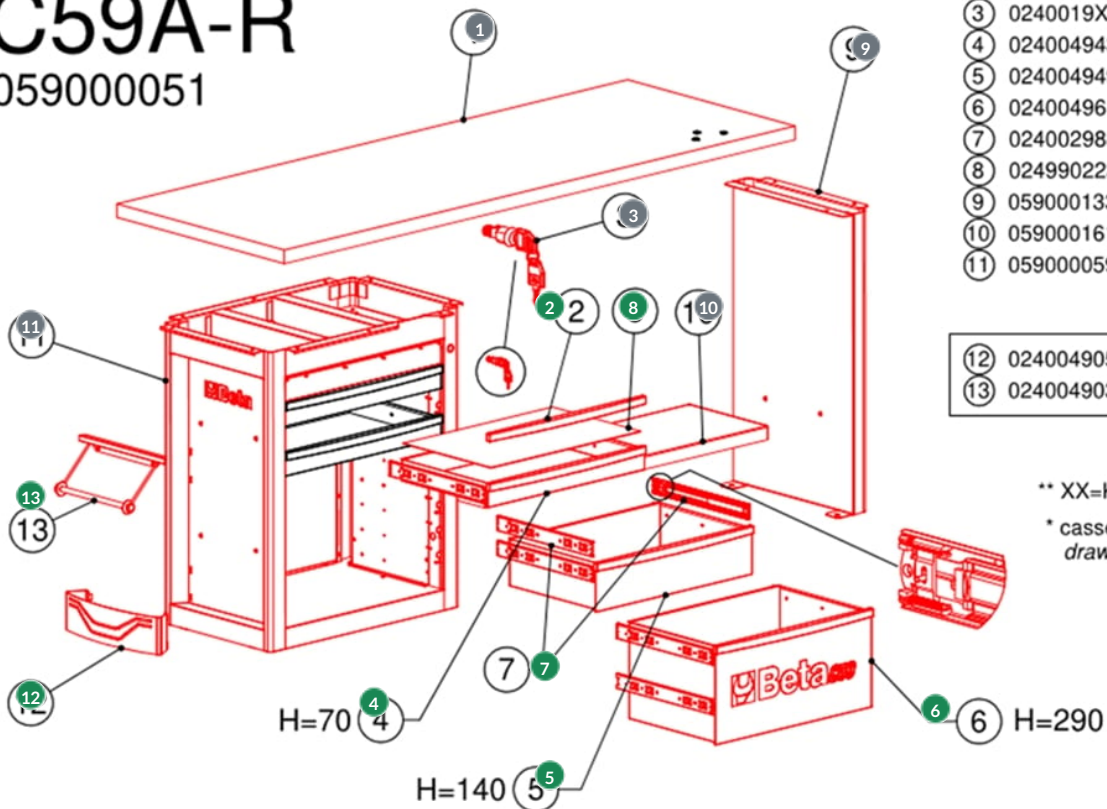

Beta | C59A | Endurance werkbank met ladenblok met 6 laden

Rood (RAL3000)

Beta
C59A-R
 059000051

Ricambi / Spare parts

| ① | 059000120 | 1 |
|---|-----------|----------------------|
| ② | 024004915 | 1 |
| ③ | 0240019XX | 1** |
| ④ | 024004943 | 1* |
| ⑤ | 024004949 | 1* |
| ⑥ | 024004961 | 1* |
| ⑦ | 024002988 | 1 (1 coppia / 1pair) |
| ⑧ | 024990223 | 1 |
| ⑨ | 059000133 | 1 |
| ⑩ | 059000161 | 1 |
| ⑪ | 059000059 | 1 |

| | | |
|---|-----------|------------|
| ⑫ | 024004905 | 1 Optional |
| ⑬ | 024004903 | 1 Optional |

** XX=Key codes from 00 to 99

* cassetto completo di guide drawer with slides

| # | Code | Description | Price |
|---|-----------|--|----------|
| 1 | 059000120 | | — |
| 2 | 024004915 | Fca-kunstst.ladengreep voor 2400 RSC24/R | 9.10 € |
| 3 | 0240019XX | | — |
| 4 | 024004943 | R-laden voor 2400 RSC24/RC70 | 81.50 € |
| 5 | 024004949 | R-laden voor 2400 RSC24/RC140 | 104.50 € |
| 6 | 024004961 | R-laden voor 2400 RSC24/RC290 | 159.50 € |

| # | Code | Description | Price |
|----|-----------|--|---------|
| 7 | 024002988 | New19-ladengeleiding Anti-ten voor C24S R/CG | 25.50 € |
| 8 | 024990223 | Rubbermatten Bekleed C24-c35 voor 2499 TP/C24 | 5.05 € |
| 9 | 059000133 | | — |
| 10 | 059000161 | | — |
| 11 | 059000059 | | — |
| 12 | 024004905 | Beta RSC24/PF Fleshouder voor geperforeerde panelen 024004905 | 16.52 € |
| 13 | 024004903 | Beta RSC24/PC Papierrolhouder voor gereedschapswagen 024004903 | 15.69 € |