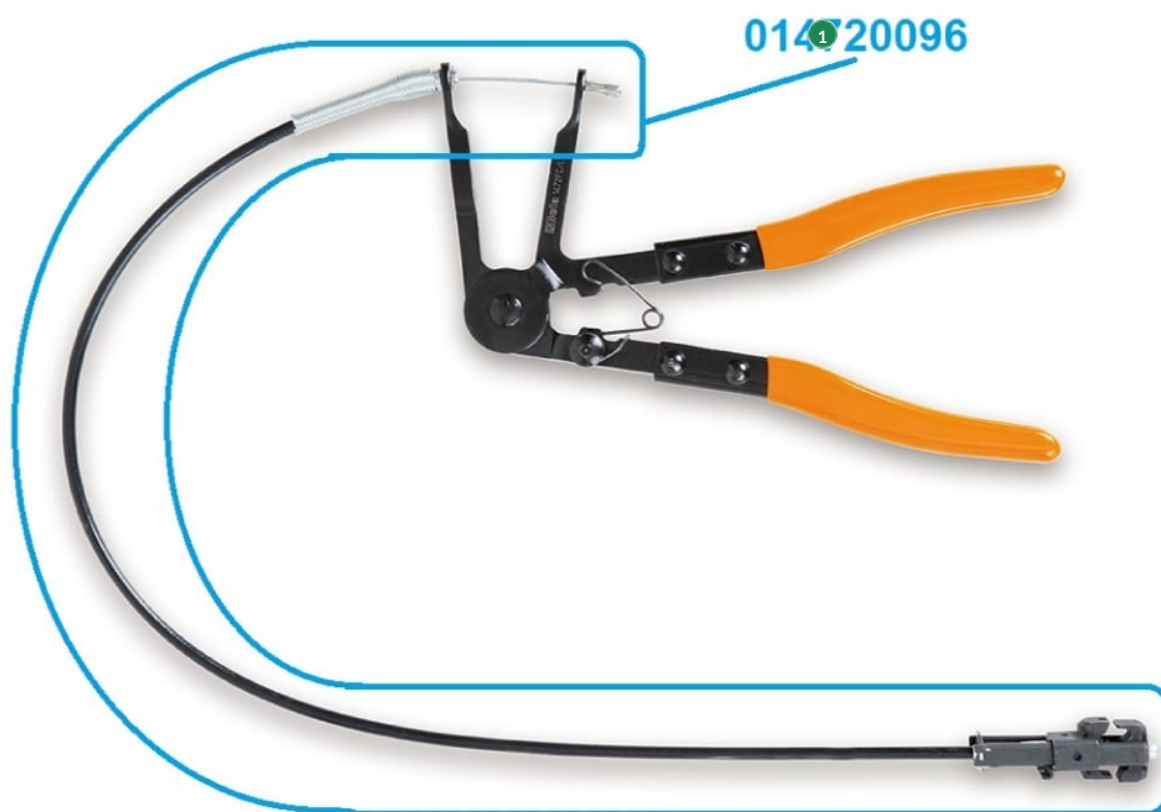

Beta | 1472FC/L | Clic® klembandtang met flexibele verlenging | 014720095

014720095

 **Beta** 1472FC/L

#	Code	Description	Price
1	014720096	Beta 1472FCL/RP Reservekabel voor klembandtang 1472FC/L 014720095	33.05 €