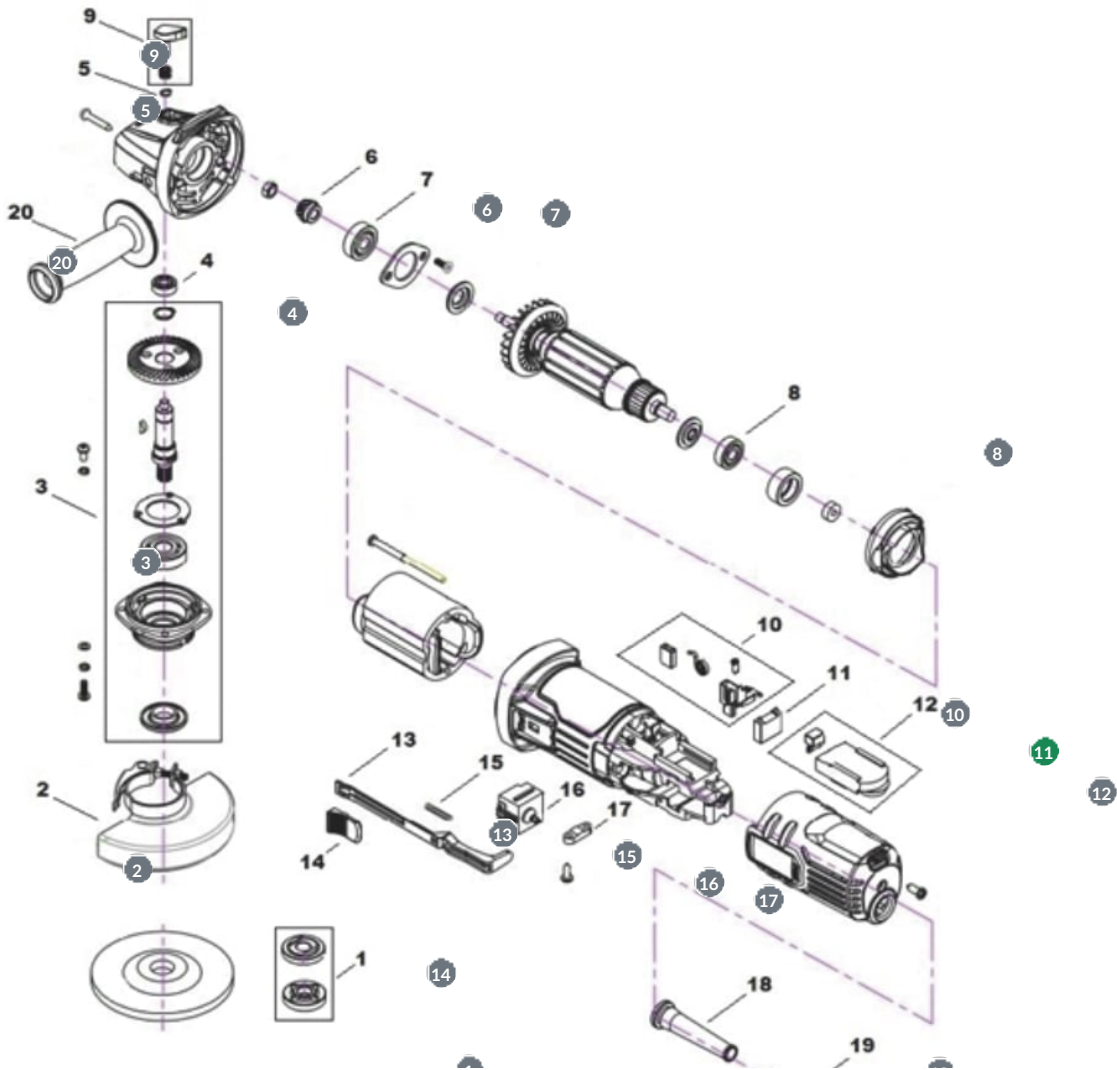

# Beta | 1956 125 | Haakse slijper 125 mm, 1400 W, variabel toerental

019560125

#	Code	Description	Price
1	019560001		—
2	019560002		—
3	019560003		—
4	019560004		—
5	019560005		—
6	019560006		—
7	019560007		—
8	019560008		—
9	019560009		—
10	019560010		—
11	019560011	Beta   1956 115   Haakse slijper 115 mm, 750 W	49.58 €
12	019560012		—
13	019560013		—
14	019560014		—
15	019560015		—
16	019560016		—
17	019560017		—

#	Code	Description	Price
18	019560018		—
19	019560019		—
20	019560020		—
21	019560021		—