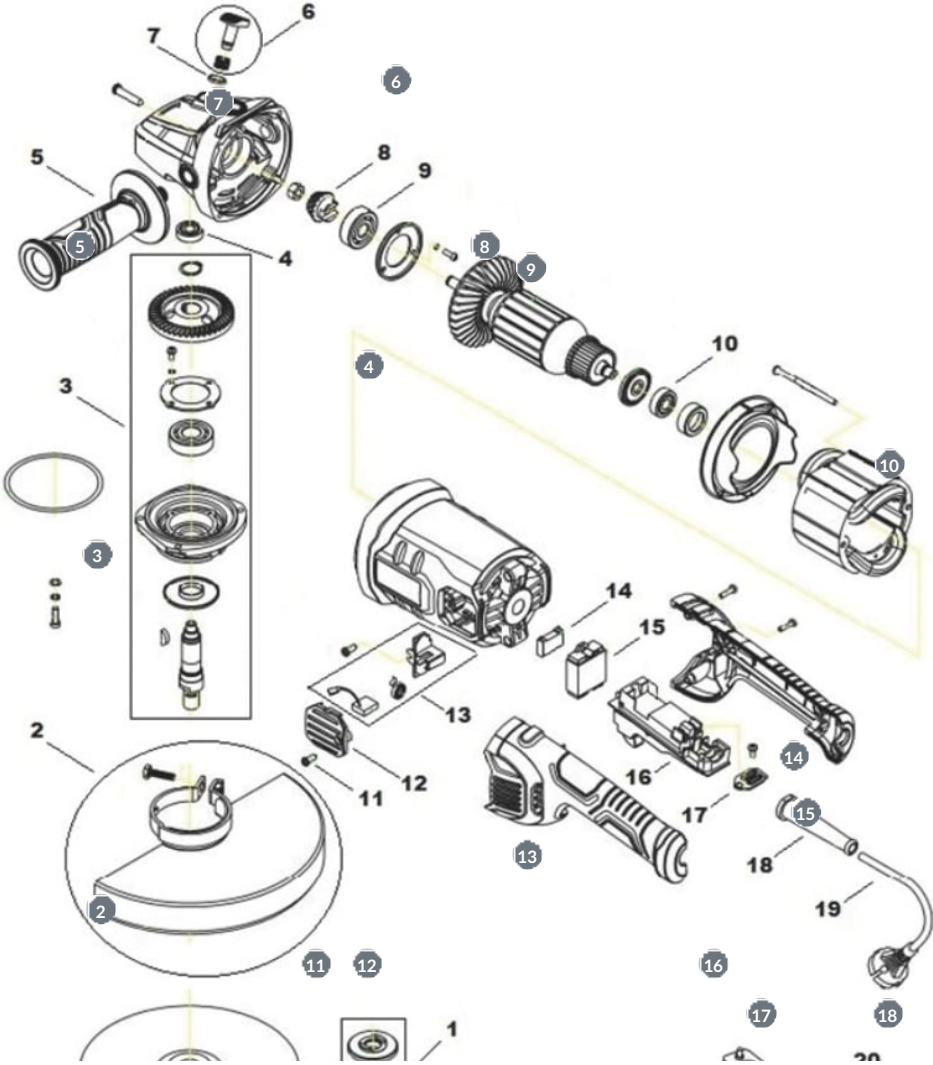

Beta | 1956 230 | Haakse slijper 230 mm, 2400 W, herstartbeveiliging

019560230

19

1

20

#	Code	Description	Price
1	019560101		—
2	019560102		—
3	019560103		—
4	019560104		—
5	019560105		—
6	019560106		—
7	019560107		—
8	019560108		—
9	019560109		—
10	019560110		—
11	019560111		—
12	019560112		—
13	019560113		—
14	019560114		—
15	019560115		—
16	019560116		—
17	019560117		—

#	Code	Description	Price
18	019560118		—
19	019560119		—
20	019560120		—