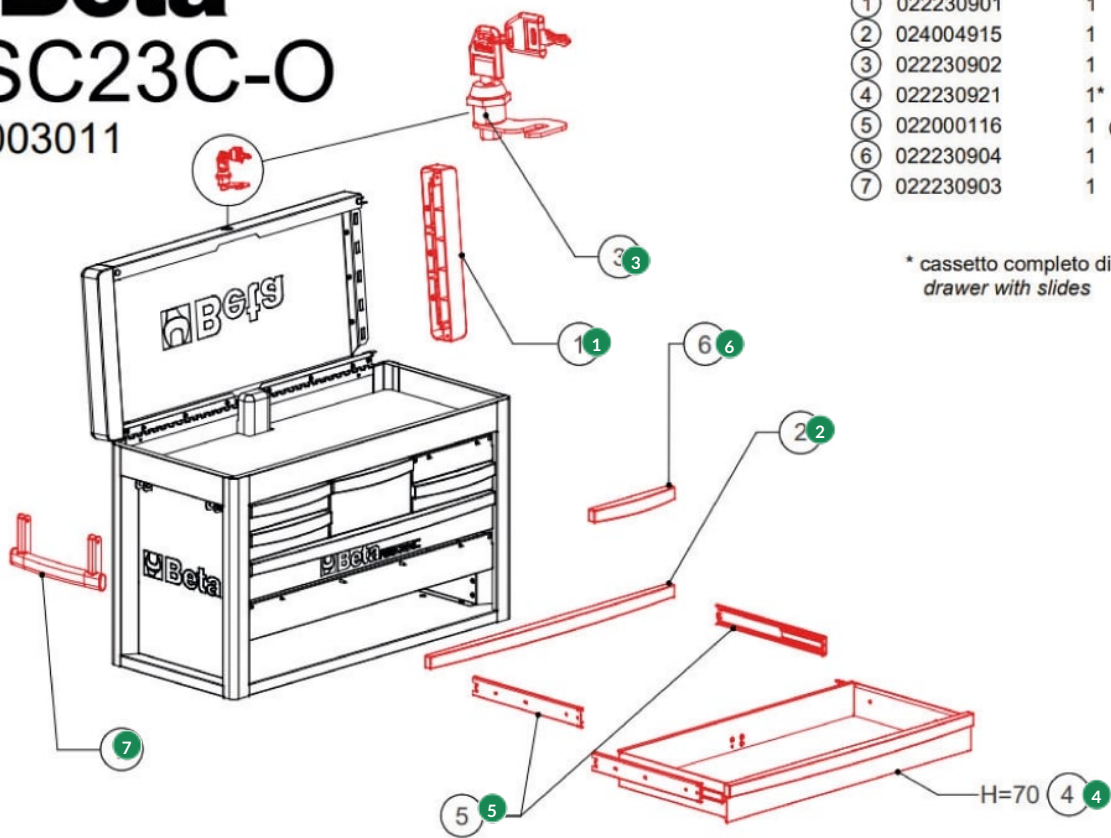

# Beta | RSC23C | Gereedschapskist met 8 laden

Oranje (RAL2011)

**Beta**  
**RSC23C-O**  
 023003011

## Ricambi / Spare parts

		
①	022230901	1
②	024004915	1
③	022230902	1
④	022230921	1*
⑤	022000116	1 (1 coppia / 1pair)
⑥	022230904	1
⑦	022230903	1

\* cassetto completo di guide  
 drawer with slides

#	Code	Description	Price
1	022230901	Lat.schokbest.profiel voor C22S R/PLC	15.70 €
2	024004915	Fca-kunstst.ladengreep voor 2400 RSC24/R	9.10 €
3	022230902	Veiligheidssl.c22s-c23s-c23sc voor C22S R/SER	20.70 €
4	022230921	Laden H70 Oranje voor 2223 R/C70 O	62.50 €
5	022000116	Slides For Drawer C22-c23 voor C22 GS	17.70 €
6	022230904	2223 R/fcc Lade Voor C23s	3.40 €

#	Code	Description	Price
7	022230903	Handgreep C22s-c23s-c23sc voor 2223 R/MAN	7.50 €