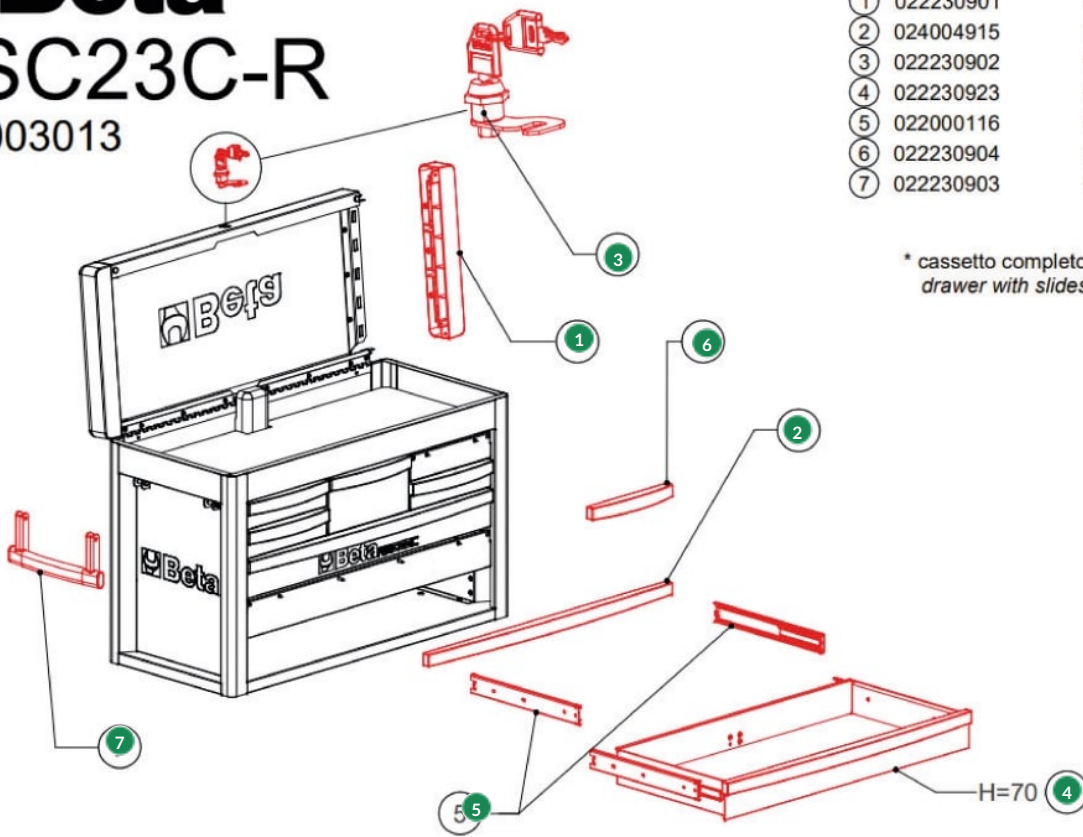

Beta | RSC23C | Gereedschapskist met 8 laden

Rood (RAL3000)

Beta
RSC23C-R
 023003013

Ricambi / Spare parts

①	022230901	1
②	024004915	1
③	022230902	1
④	022230923	1*
⑤	022000116	1 (1 coppia / 1 pair)
⑥	022230904	1
⑦	022230903	1

* cassetto completo di guide
 drawer with slides

#	Code	Description	Price
1	022230901	Lat.schokbest.profiel voor C22S R/PLC	15.70 €
2	024004915	Fca-kunstst.ladengreep voor 2400 RSC24/R	9.10 €
3	022230902	Veiligheidssl.c22s-c23s-c23sc voor C22S R/SER	20.70 €
4	022230923	Laden H70 Rood voor 2223 R/C70 R	49.00 €
5	022000116	Slides For Drawer C22-c23 voor C22 GS	17.70 €
6	022230904	2223 R/fcc Lade Voor C23s	3.40 €

#	Code	Description	Price
7	022230903	Handgreep C22s-c23s-c23sc voor 2223 R/MAN	7.50 €