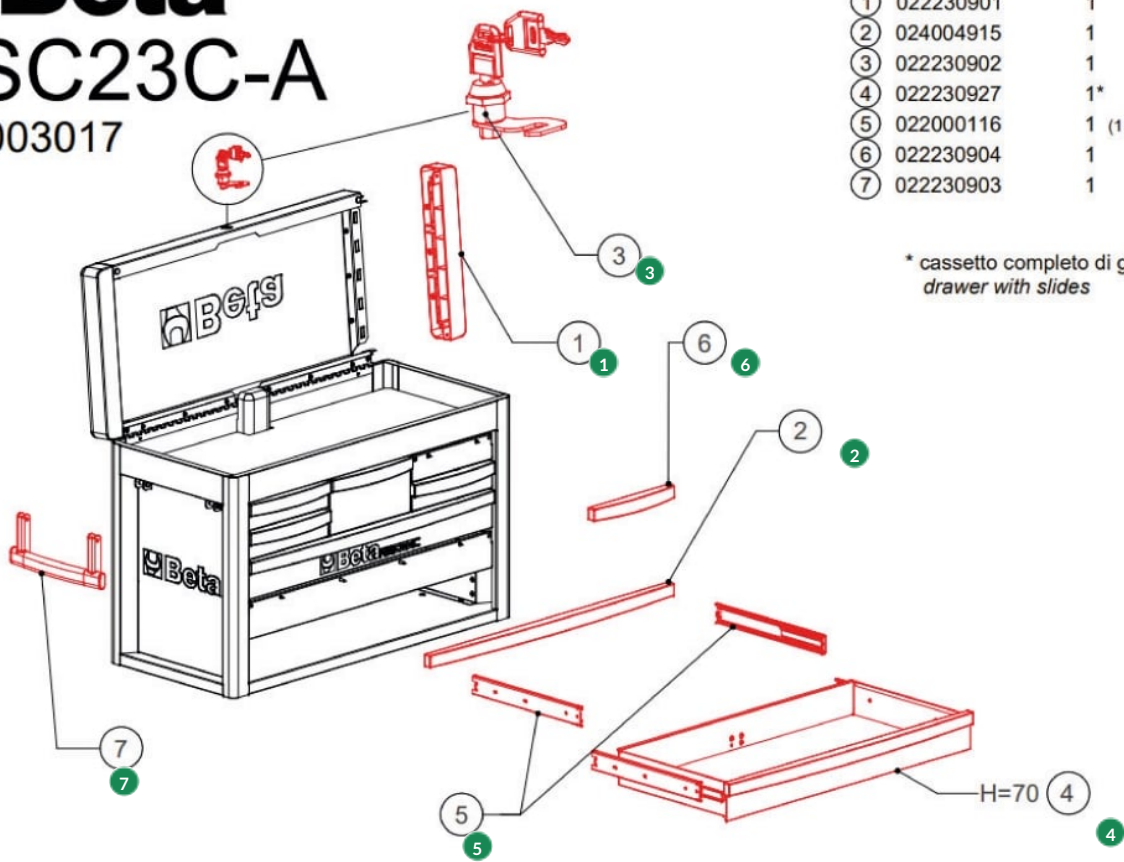

Beta | RSC23C | Gereedschapskist met 8 laden

Antraciet (RAL7016)

Beta
RSC23C-A
 023003017

Ricambi / Spare parts

		
①	022230901	1
②	024004915	1
③	022230902	1
④	022230927	1*
⑤	022000116	1 (1 coppia / 1 pair)
⑥	022230904	1
⑦	022230903	1

* cassetto completo di guide
 drawer with slides

#	Code	Description	Price
1	022230901	Lat.schokbest.profiel voor C22S R/PLC	15.70 €
2	024004915	Fca-kunstst.ladengreep voor 2400 RSC24/R	9.10 €
3	022230902	Veiligheidssl.c22s-c23s-c23sc voor C22S R/SER	20.70 €
4	022230927	Laden voor 2223 R/C70 A	62.50 €
5	022000116	Slides For Drawer C22-c23 voor C22 GS	17.70 €
6	022230904	2223 R/fcc Lade Voor C23s	3.40 €

#	Code	Description	Price
7	022230903	Handgreep C22s-c23s-c23sc voor 2223 R/MAN	7.50 €