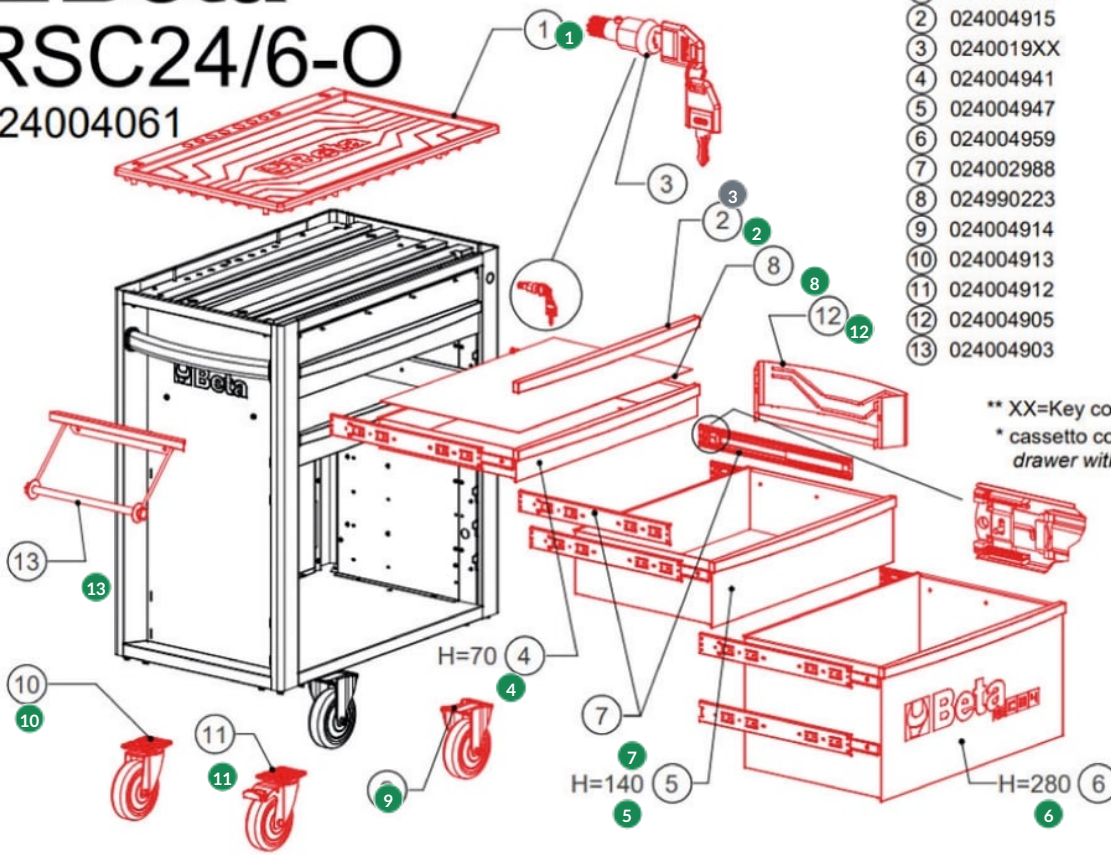

Beta | RSC24/6 | Gereedschapswagen met 6 laden

Oranje (RAL2011)

Beta
RSC24/6-O
 024004061

Ricambi / Spare parts

#	Code	Description	Quantity
1	024004910	A-werkblad	1
2	024004915	Fca-kunstst.ladengreep	1
3	0240019XX		1**
4	024004941	O-laden	1*
5	024004947	O-laden	1*
6	024004959	O-laden	1*
7	024002988		1 (1 coppia / 1pair)
8	024990223		1
9	024004914		1
10	024004913		1
11	024004912		1
12	024004905		1
13	024004903		1

** XX=Key codes from 00 to 99
 * cassetto completo di guide
 drawer with slides

#	Code	Description	Price
1	024004910	A-werkblad Geschikt voor 2400 RSC24/PL	116.00 €
2	024004915	Fca-kunstst.ladengreep voor 2400 RSC24/R	9.10 €
3	0240019XX		—
4	024004941	O-laden voor 2400 RSC24/RC70	81.50 €
5	024004947	O-laden voor 2400 RSC24/RC140	104.50 €
6	024004959	O-laden voor 2400 RSC24/RC290	159.50 €

#	Code	Description	Price
7	024002988	New19-ladengeleiding Anti-ten voor C24S R/CG	25.50 €
8	024990223	Rubbermatten Bekleed C24-c35 voor 2499 TP/C24	5.05 €
9	024004914	F-wielen voor 2400 RSC24/R	41.00 €
10	024004913	G-wielen voor 2400 RSC24/R	48.00 €
11	024004912	Gf-wielen voor 2400 RSC24/R	54.50 €
12	024004905	Beta RSC24/PF Fleshouder voor geperforeerde panelen 024004905	16.52 €
13	024004903	Beta RSC24/PC Papierrolhouder voor gereedschapswagen 024004903	15.69 €