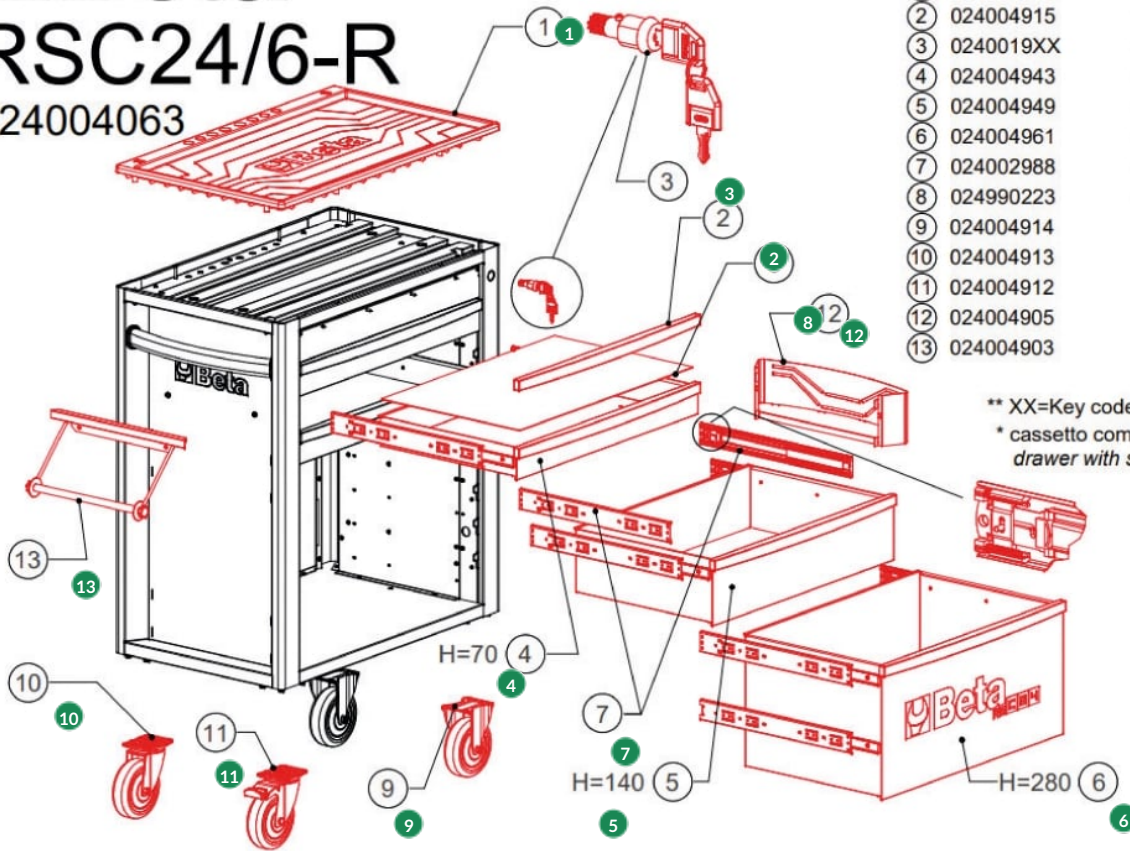

# Beta | RSC24/6 | Gereedschapswagen met 6 laden

Rood (RAL3000)

**Beta**  
**RSC24/6-R**  
 024004063

## Ricambi / Spare parts

#	Code	Description	Quantity
1	024004910	A-werkblad	1
2	024004915	Fca-kunstst.ladengreep	1
3	0240019XX	Veiligheidsslot C24s	1**
4	024004943	R-laden H=70	1*
5	024004949	R-laden H=140	1*
6	024004961	R-laden H=280	1*
7	024002988	Guide cassette	1 (1 coppia / 1pair)
8	024990223	Guide cassette	1
9	024004914	Wiel	1
10	024004913	Wiel	1
11	024004912	Wiel	1
12	024004905	Wiel	1
13	024004903	Wiel	1

\*\* XX=Key codes from 00 to 99  
 \* cassetto completo di guide drawer with slides

#	Code	Description	Price
1	024004910	A-werkblad Geschikt voor 2400 RSC24/PL	116.00 €
2	024004915	Fca-kunstst.ladengreep voor 2400 RSC24/R	9.10 €
3	024001900	Veiligheidsslot C24s voor S/C24S 0000	29.50 €
4	024004943	R-laden voor 2400 RSC24/RC70	81.50 €
5	024004949	R-laden voor 2400 RSC24/RC140	104.50 €
6	024004961	R-laden voor 2400 RSC24/RC290	159.50 €

#	Code	Description	Price
7	024002988	New19-ladengeleiding Anti-ten voor C24S R/CG	25.50 €
8	024990223	Rubbermatten Bekleed C24-c35 voor 2499 TP/C24	5.05 €
9	024004914	F-wielen voor 2400 RSC24/R	41.00 €
10	024004913	G-wielen voor 2400 RSC24/R	48.00 €
11	024004912	Gf-wielen voor 2400 RSC24/R	54.50 €
12	024004905	Beta   RSC24/PF   Fleshouder voor geperforeerde panelen   024004905	16.52 €
13	024004903	Beta   RSC24/PC   Papierrolhouder voor gereedschapswagen   024004903	15.69 €