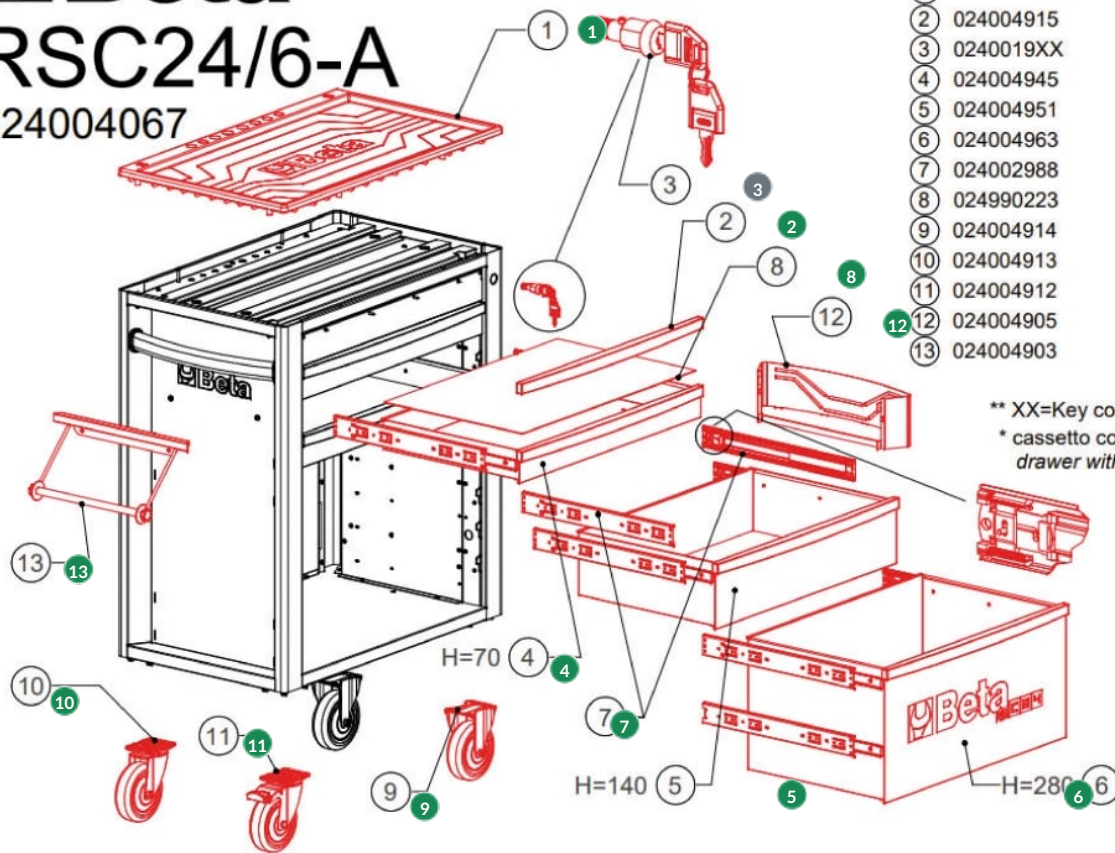

Beta | RSC24/6 | Gereedschapswagen met 6 laden

Antraciet (RAL7016)

Beta
RSC24/6-A
 024004067

Ricambi / Spare parts

		
①	024004910	1
②	024004915	1
③	0240019XX	1**
④	024004945	1*
⑤	024004951	1*
⑥	024004963	1*
⑦	024002988	1 (1 coppia / 1pair)
⑧	024990223	1
⑨	024004914	1
⑩	024004913	1
⑪	024004912	1
⑫	024004905	1
⑬	024004903	1

** XX=Key codes from 00 to 99
 * cassetto completo di guide drawer with slides

#	Code	Description	Price
1	024004910	A-werkblad Geschikt voor 2400 RSC24/PL	116.00 €
2	024004915	Fca-kunstst.ladengreep voor 2400 RSC24/R	9.10 €
3	0240019XX		—
4	024004945	A-laden voor 2400 RSC24/RC70	81.50 €
5	024004951	A-laden voor 2400 RSC24/RC140	104.50 €
6	024004963	A-laden voor 2400 RSC24/RC290	159.50 €

#	Code	Description	Price
7	024002988	New19-ladengeleiding Anti-ten voor C24S R/CG	25.50 €
8	024990223	Rubbermatten Bekleed C24-c35 voor 2499 TP/C24	5.05 €
9	024004914	F-wielen voor 2400 RSC24/R	41.00 €
10	024004913	G-wielen voor 2400 RSC24/R	48.00 €
11	024004912	Gf-wielen voor 2400 RSC24/R	54.50 €
12	024004905	Beta RSC24/PF Fleshouder voor geperforeerde panelen 024004905	16.52 €
13	024004903	Beta RSC24/PC Papierrolhouder voor gereedschapswagen 024004903	15.69 €