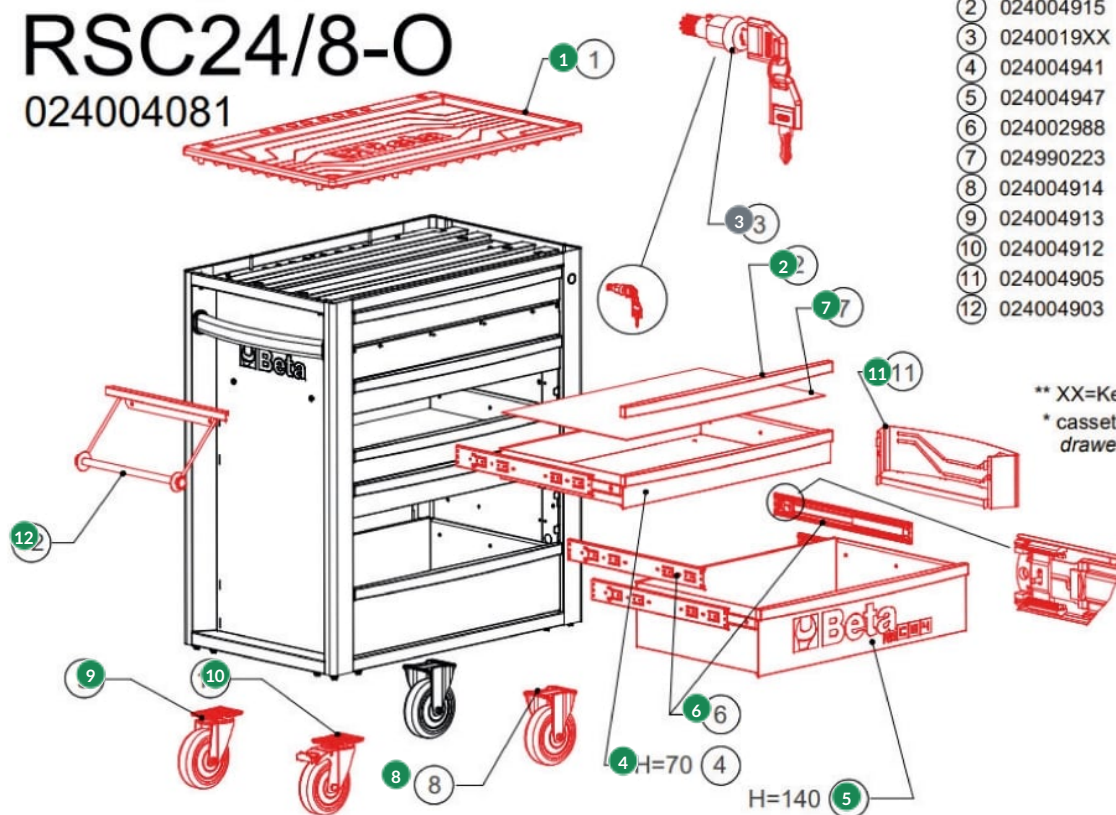

# Beta | RSC24/8 | Gereedschapswagen met 8 laden

Oranje (RAL2011)

**Beta**  
**RSC24/8-O**  
 024004081

## Ricambi / Spare parts

#	Code	Description	Quantity
1	024004910	A-werkblad Geschikt voor 2400 RSC24/PL	1
2	024004915	Fca-kunstst.ladengreep voor 2400 RSC24/R	1
3	0240019XX		1**
4	024004941	O-laden voor 2400 RSC24/RC70	1*
5	024004947	O-laden voor 2400 RSC24/RC140	1*
6	024002988	New19-ladengeleiding Anti-ten voor C24S R/CG	1 (1 coppia / 1 pair)
7	024990223		1
8	024004914		1
9	024004913		1
10	024004912		1
11	024004905		1
12	024004903		1

\*\* XX=Key codes from 00 to 99  
 \* cassetto completo di guide drawer with slides

#	Code	Description	Price
1	024004910	A-werkblad Geschikt voor 2400 RSC24/PL	116.00 €
2	024004915	Fca-kunstst.ladengreep voor 2400 RSC24/R	9.10 €
3	02400019XX		—
4	024004941	O-laden voor 2400 RSC24/RC70	81.50 €
5	024004947	O-laden voor 2400 RSC24/RC140	104.50 €
6	024002988	New19-ladengeleiding Anti-ten voor C24S R/CG	25.50 €