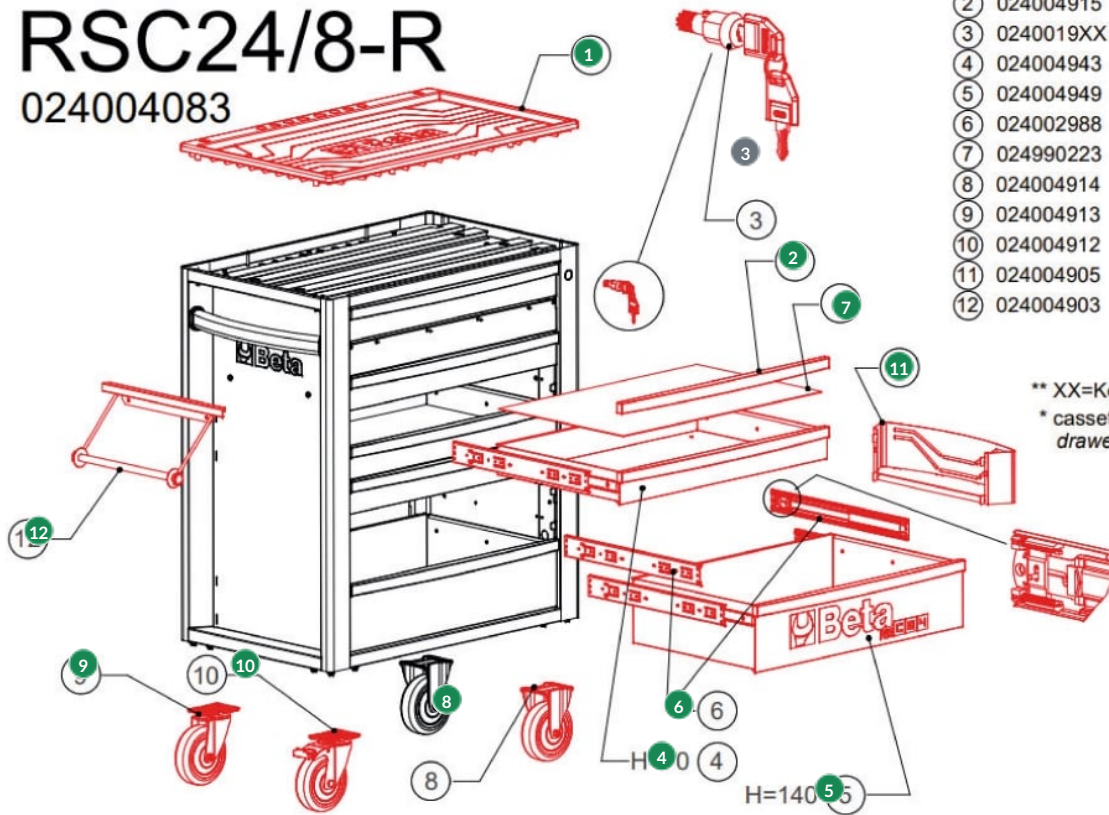

Beta | RSC24/8 | Gereedschapswagen met 8 laden

Rood (RAL3000)

Beta
RSC24/8-R
 024004083

Ricambi / Spare parts

①	024004910	1
②	024004915	1
③	0240019XX	1**
④	024004943	1*
⑤	024004949	1*
⑥	024002988	1 (1 coppia / 1pair)
⑦	024990223	1
⑧	024004914	1
⑨	024004913	1
⑩	024004912	1
⑪	024004905	1
⑫	024004903	1

** XX=Key codes from 00 to 99
 * cassetto completo di guide
 drawer with slides

#	Code	Description	Price
1	024004910	A-werkblad Geschikt voor 2400 RSC24/PL	116.00 €
2	024004915	Fca-kunstst.ladengreep voor 2400 RSC24/R	9.10 €
3	0240019XX		—
4	024004943	R-laden voor 2400 RSC24/RC70	81.50 €
5	024004949	R-laden voor 2400 RSC24/RC140	104.50 €
6	024002988	New19-ladengeleiding Anti-ten voor C24S R/CG	25.50 €