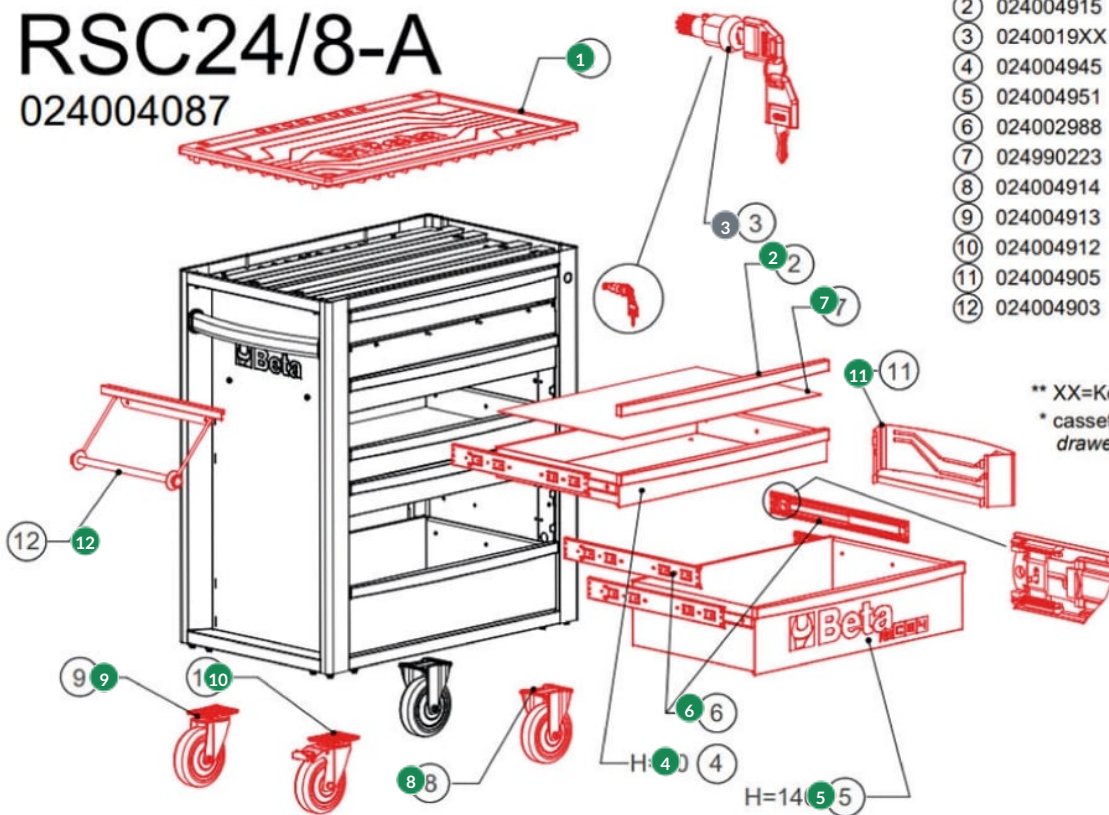

Beta | RSC24/8 | Gereedschapswagen met 8 laden

Antraciet (RAL7016)

Beta
RSC24/8-A
 024004087

Ricambi / Spare parts

①	024004910	1
②	024004915	1
③	0240019XX	1**
④	024004945	1*
⑤	024004951	1*
⑥	024002988	1 (1 coppia / 1pair)
⑦	024990223	1
⑧	024004914	1
⑨	024004913	1
⑩	024004912	1
⑪	024004905	1
⑫	024004903	1

** XX=Key codes from 00 to 99
 * cassetto completo di guide drawer with slides

#	Code	Description	Price
1	024004910	A-werkblad Geschikt voor 2400 RSC24/PL	116.00 €
2	024004915	Fca-kunstst.ladengreep voor 2400 RSC24/R	9.10 €
3	0240019XX		—
4	024004945	A-laden voor 2400 RSC24/RC70	81.50 €
5	024004951	A-laden voor 2400 RSC24/RC140	104.50 €
6	024002988	New19-ladengeleiding Anti-ten voor C24S R/CG	25.50 €