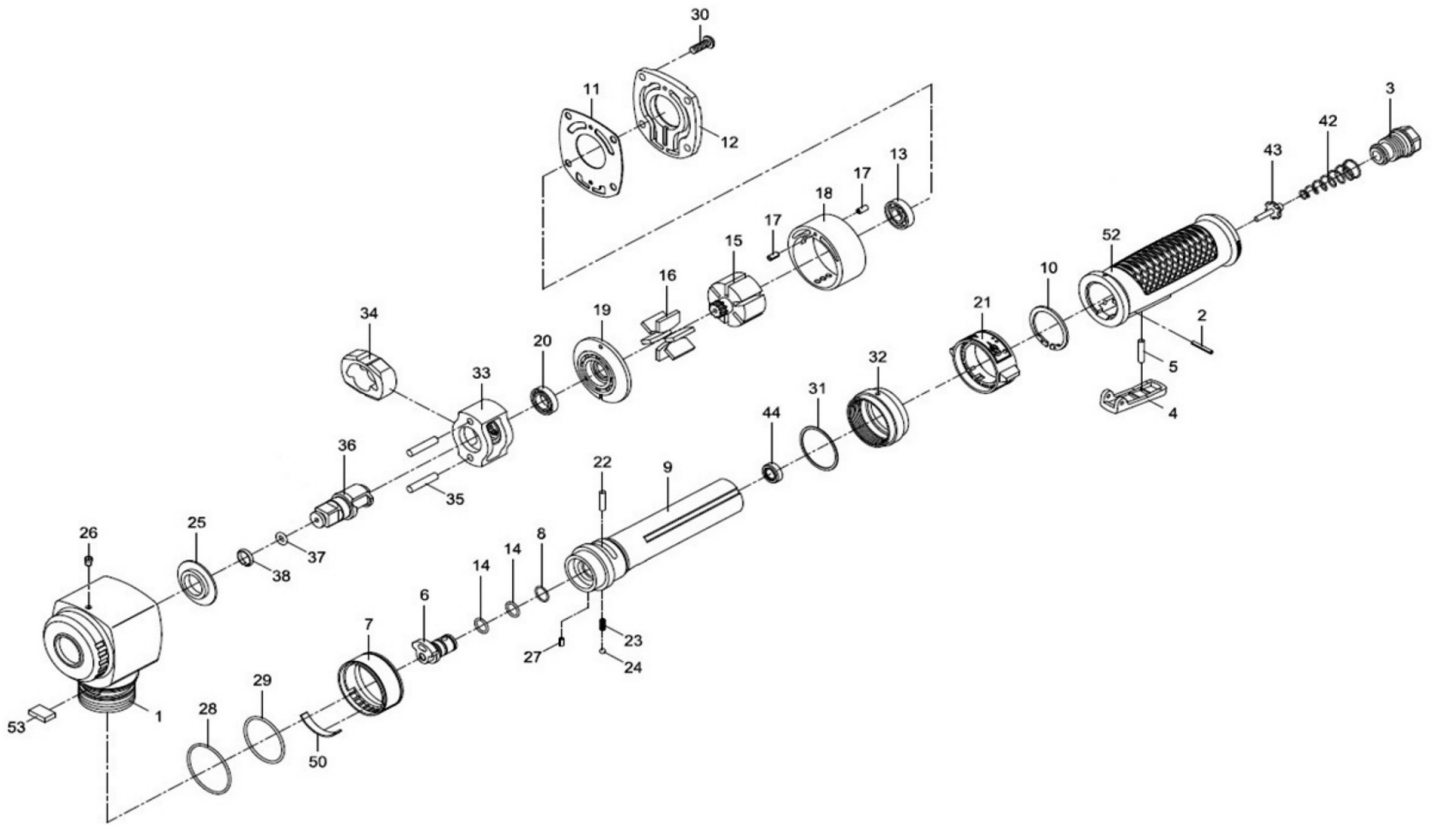

Beta | 1927G | Compacte omschakelbare slagmoersleutel | 019270050

Explosietekening

#	Code	Description	Price
---	------	-------------	-------