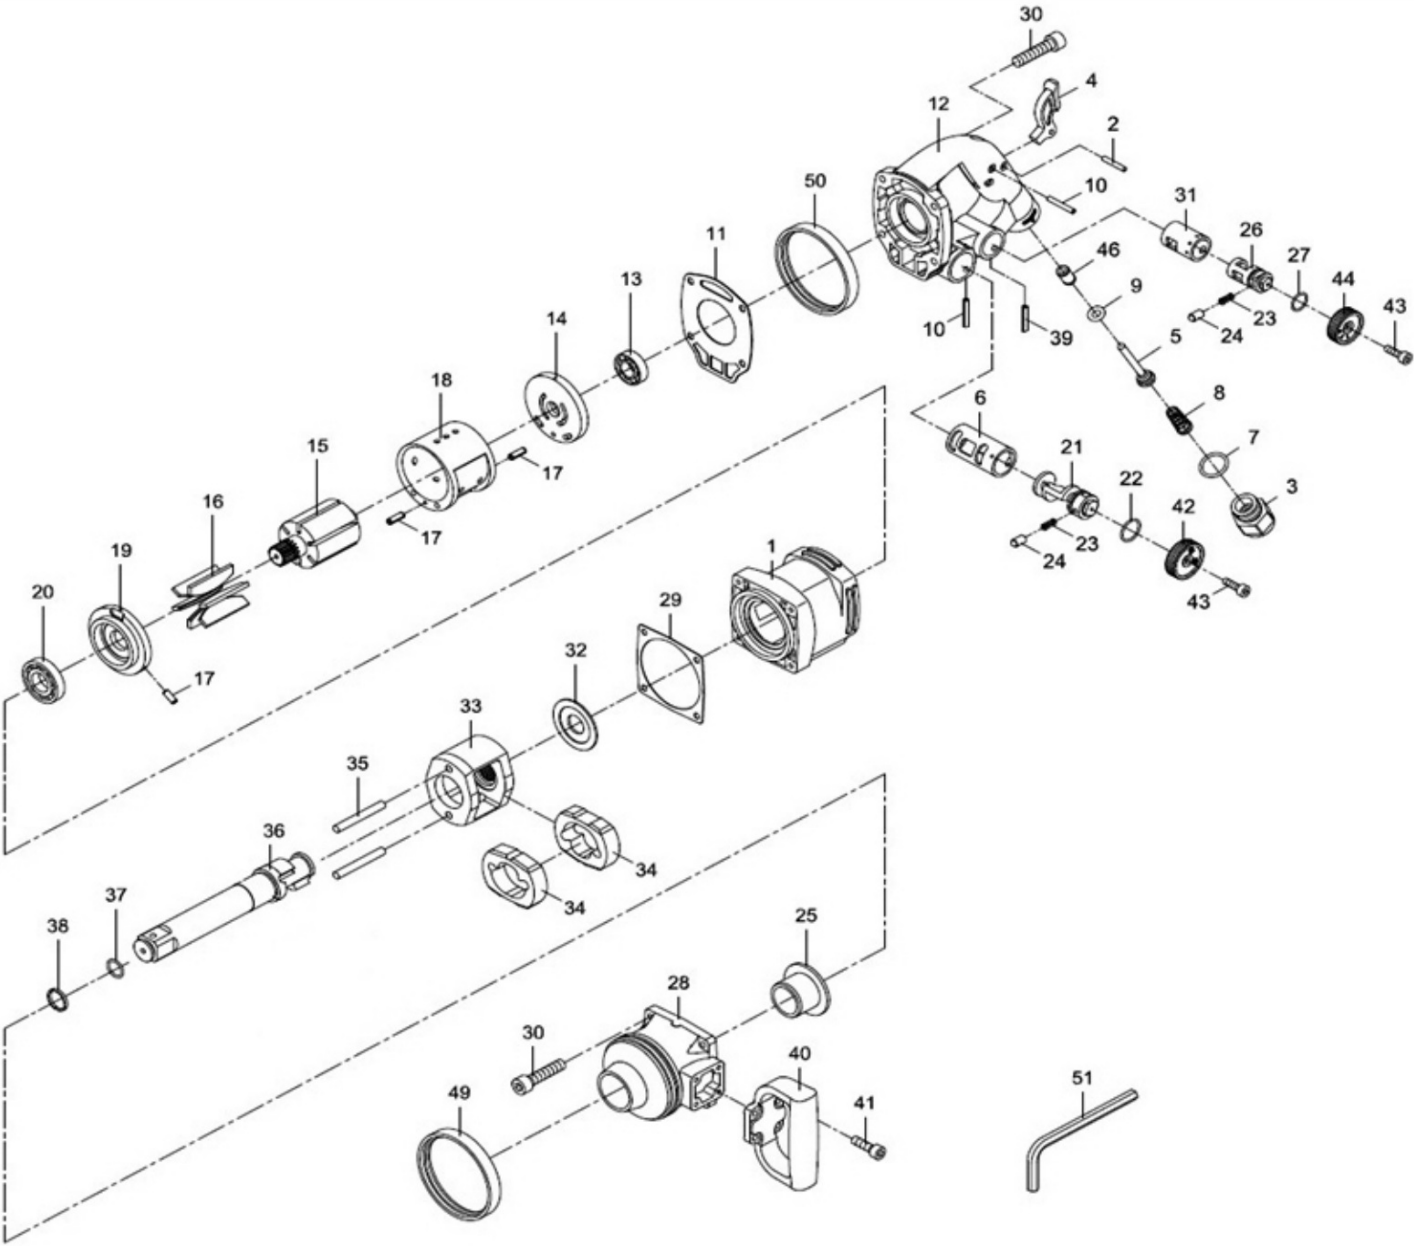

Beta | 1930LH | Omschakelbare slagmoersleutel | 019300030

Explosietekening

#	Code	Description	Price
---	------	-------------	-------